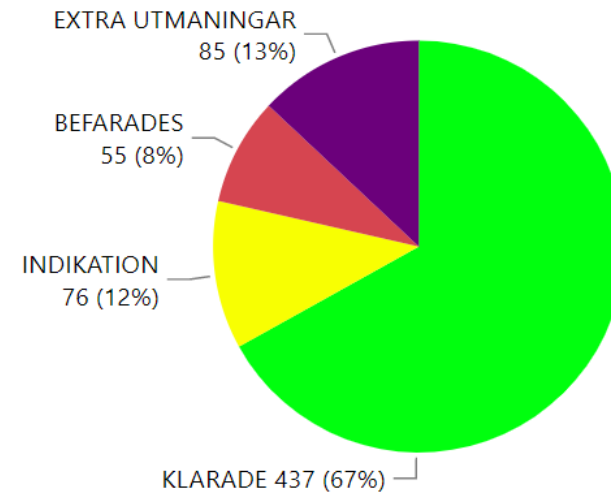

- Årskurs**
- Förskoleklass
 - Åk 1

- Tidpunkt**
- HT20
 - VT20
 - VT21

- Klass**
- Bn19
 - Bn20
 - Dl19
 - Dl20
 - Ea19
 - Ea20
 - Eo19
 - Eo20
 - Fa19
 - Fa20
 - Ga19
 - Ga20

Antal och andel flickor Språk/svenska

Antal och andel pojkar Språk/svenska

Antal och andel flickor matematik

Antal och andel pojkar matematik

Kartläggning språk och matematik - könsskillnader. Väj skola, årskurs, tidpunkt och klass

Skola

- Bålbro skola
- Drottningdal skola
- Edsbro skola
- Elmsta skola
- Gottsta skola
- Grindskolan
- Grisslehamns skola
- Hallsta skola
- Kvisthamraskolan