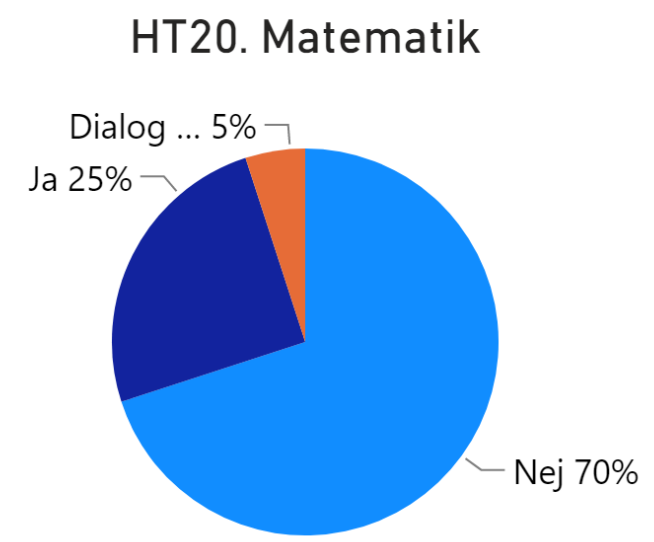

SPECIALPEDAGOGISK MEDVERKAN. FÖRSKOLEKLASS ÖVER TID

1. **Skola**
2. ☐ Bålbro skola
   - ☐ Drottningdal skola
   - ☐ Edsbro skola
   - ☐ Elmsta skola
   - ☐ Frötuna skola
   - ☐ Gottsta skola
   - ☐ Grindskolan
   - ☐ Grisslehamns skola
   - ☐ Hallsta skola
   - ☐ Kvisthamraskolan
   - ☐ Köpmanholms skola
   - ☐ Lommarskolan
   - ☐ Länna skola
   - ☐ Parkskolan
   - ☐ Riala skola
   - ☐ Rådmansö skola
   - ☐ Rånäs skola
   - ☐ Skebo skola

1. **Klass**
2. ☐ Bn19
   - ☐ Bn20
   - ☐ DI19
   - ☐ DI20
   - ☐ Ea19
   - ☐ Ea20
   - ☐ Eo19
   - ☐ Eo20
   - ☐ Fa19
   - ☐ Fa20
   - ☐ Ga19
   - ☐ Ga20