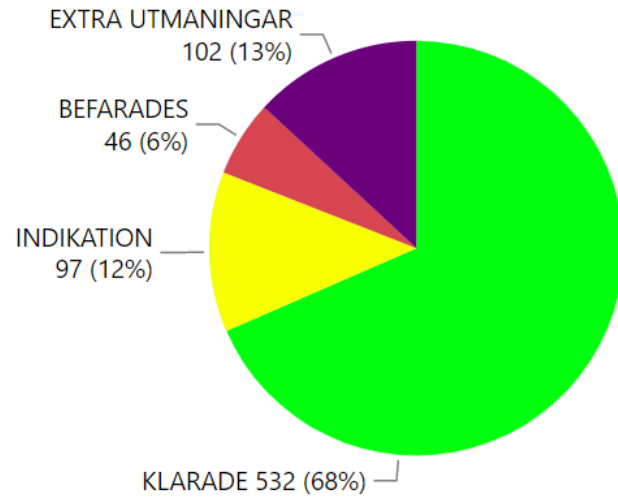

- Klass**
- Bn19
 - Bn20
 - DI19
 - DI20
 - Ea19
 - Ea20
 - Eo19
 - Eo20
 - Fa19
 - Fa20
 - Ga19
 - Ga20

Kartläggning språk och matematik - könsskillnader. Välj skola, årskurs, tidpunkt och klass

- Skola**
- Bålbroskolan
 - Drottningdals skola
 - Edsbro skola
 - Elmsta skola
 - Frötuna skola
 - Gottsta skola
 - Grindskolan
 - Grisslehamns skola
 - Hallsta skola

- Årskurs**
- Förskoleklass
 - Åk 1

- Tidpunkt**
- HT20
 - VT20
 - VT21

- Klass**
- Bn19
 - Bn20
 - Dl19
 - Dl20
 - Ea19
 - Ea20
 - Eo19
 - Eo20
 - Fa19
 - Fa20
 - Ga19
 - Ga20

Antal och andel flickor Språk/svenska