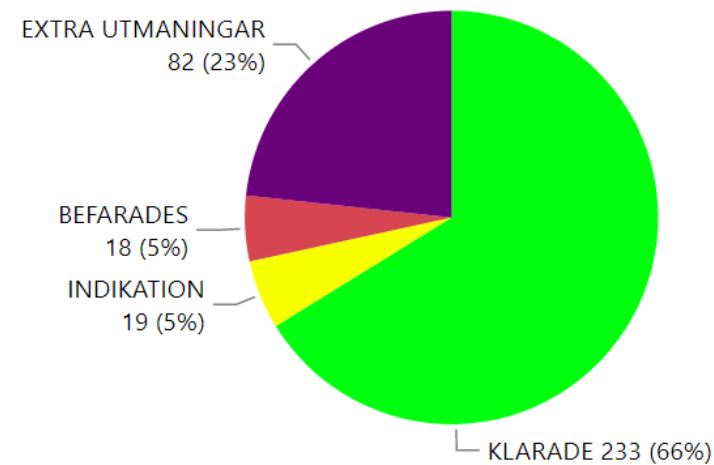

Antal och andel pojkar matematik