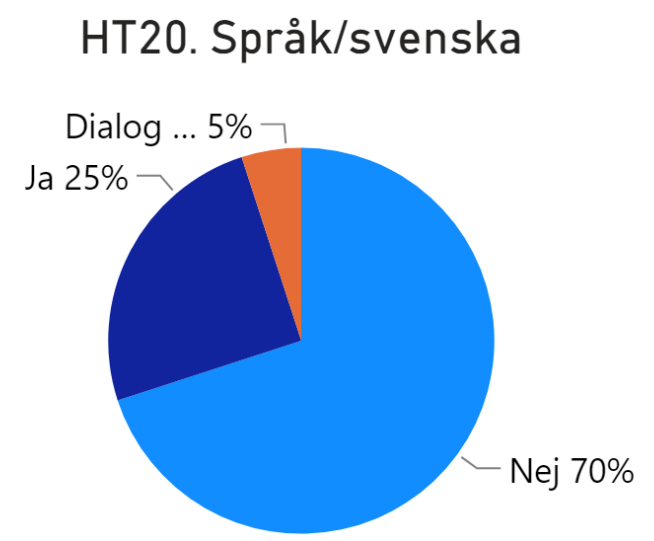

SPECIALPEDAGOGISK MEDVERKAN. FÖRSKOLEKLASS ÖVER TID

1. **Skola**
2. ☐ Bålbro skola
   - ☐ Drottningdal skola
   - ☐ Edsbro skola
   - ☐ Elmsta skola
   - ☐ Frötuna skola
   - ☐ Gottsta skola
   - ☐ Grindskolan
   - ☐ Grisslehamns skola
   - ☐ Hallsta skola
   - ☐ Kvisthamraskolan
   - ☐ Köpmanholms skola
   - ☐ Lommarskolan
   - ☐ Länna skola
   - ☐ Parkskolan
   - ☐ Riala skola
   - ☐ Rådmansö skola
   - ☐ Rånäs skola
   - ☐ Skebo skola

1. **Klass**
2. ☐ Bn19
   - ☐ Bn20
   - ☐ DI19
   - ☐ DI20
   - ☐ Ea19
   - ☐ Ea20
   - ☐ Eo19
   - ☐ Eo20
   - ☐ Fa19
   - ☐ Fa20
   - ☐ Ga19
   - ☐ Ga20