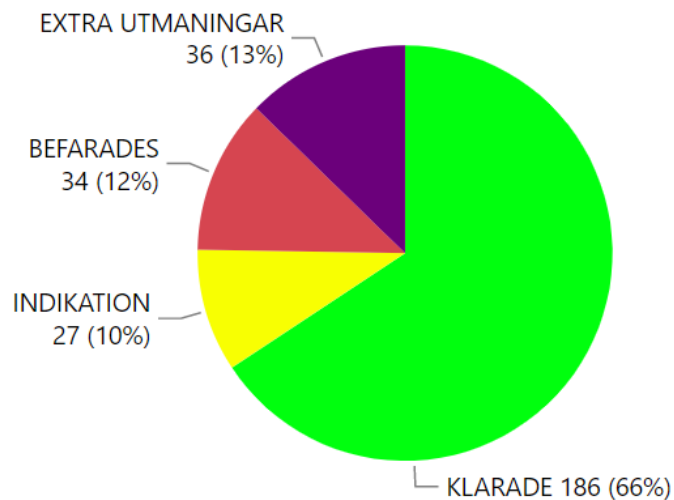

Antal och andel flickor matematik