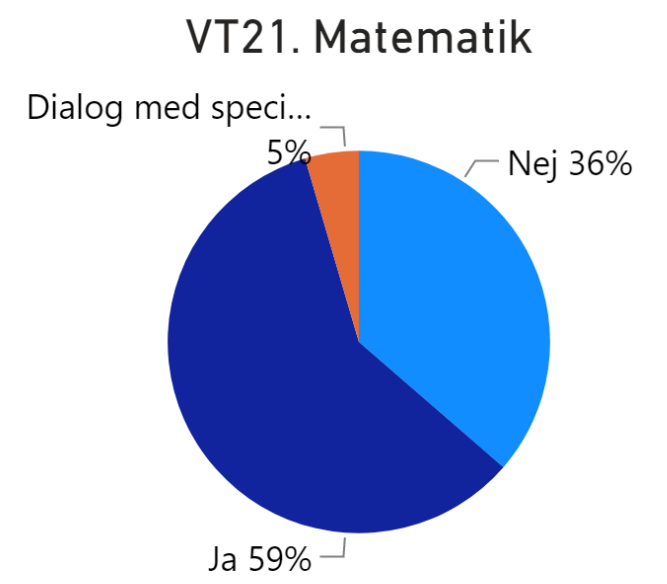

SPECIALPEDAGOGISK MEDVERKAN. FÖRSKOLEKLASS ÖVER TID

1. **Skola**
2. ☐ Bålbro skola
   - ☐ Drottningdal skola
   - ☐ Edsbro skola
   - ☐ Elmsta skola
   - ☐ Frötuna skola
   - ☐ Gottsta skola
   - ☐ Grindskolan
   - ☐ Grisslehamns skola
   - ☐ Hallsta skola
   - ☐ Kvisthamraskolan
   - ☐ Köpmanholms skola
   - ☐ Lommarskolan
   - ☐ Länna skola
   - ☐ Parkskolan
   - ☐ Riala skola
   - ☐ Rådmansö skola
   - ☐ Rånäs skola
   - ☐ Skebo skola

1. **Klass**
2. ☐ Bn19
   - ☐ Bn20
   - ☐ DI19
   - ☐ DI20
   - ☐ Ea19
   - ☐ Ea20
   - ☐ Eo19
   - ☐ Eo20
   - ☐ Fa19
   - ☐ Fa20
   - ☐ Ga19
   - ☐ Ga20