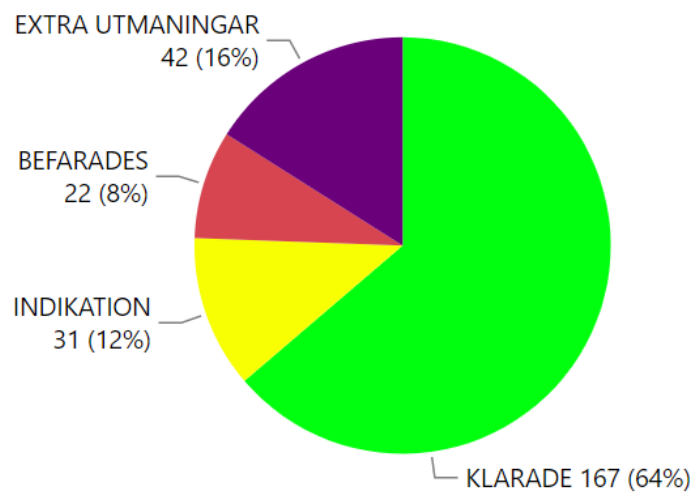

Antal och andel pojkar Språk/svenska

Antal och andel flickor matematik

Antal och andel pojkar matematik

Kartläggning språk och matematik - könsskillnader. Väj skola, årskurs, tidpunkt och klass

Skola

- Bålbro skola
- Drottningdal skola
- Edsbro skola
- Elmsta skola
- Gottsta skola
- Grindskolan
- Grisslehamns skola
- Hallsta skola
- Kvisthamraskolan

Årskurs

- Förskoleklass
- Åk 1

Tidpunkt

- HT20

Klass

- Bn19A
- Bn19B
- Bn19C
- DI19
- Ea19
- Eo19
- Ga19
- Gd19A
- Gd19B
- Gn19
- Ha19A
- Ha19B

Antal och andel flickor Språk/svenska

Antal och andel pojkar Språk/svenska