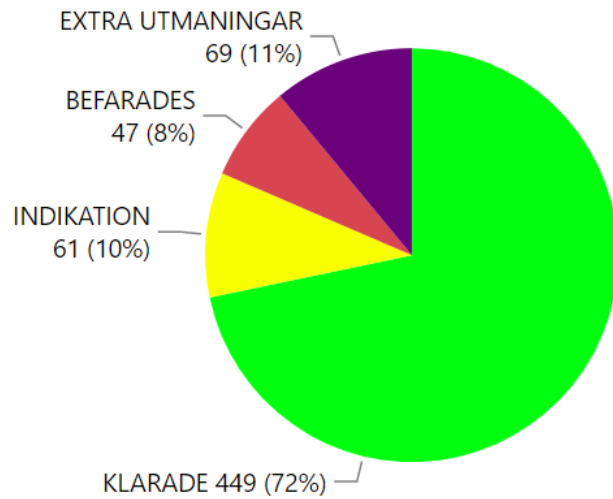

- Årskurs**
- Förskoleklass
 - Åk 1

- Tidpunkt**
- HT20
 - VT20
 - VT21

- Klass**
- Bn19
 - Bn20
 - Dl19
 - Dl20
 - Ea19
 - Ea20
 - Eo19
 - Eo20
 - Fa19
 - Fa20
 - Ga19
 - Ga20

Antal och andel flickor Språk/svenska

Antal och andel pojkar Språk/svenska

Antal och andel flickor matematik

Antal och andel pojkar matematik

Kartläggning språk och matematik - könsskillnader. Väj skola, årskurs, tidpunkt och klass

Skola

- Bålbro skola
- Drottningdal skola
- Edsbro skola
- Elmsta skola
- Gottsta skola
- Grindskolan
- Grisslehamns skola
- Hallsta skola
- Kvisthamraskolan