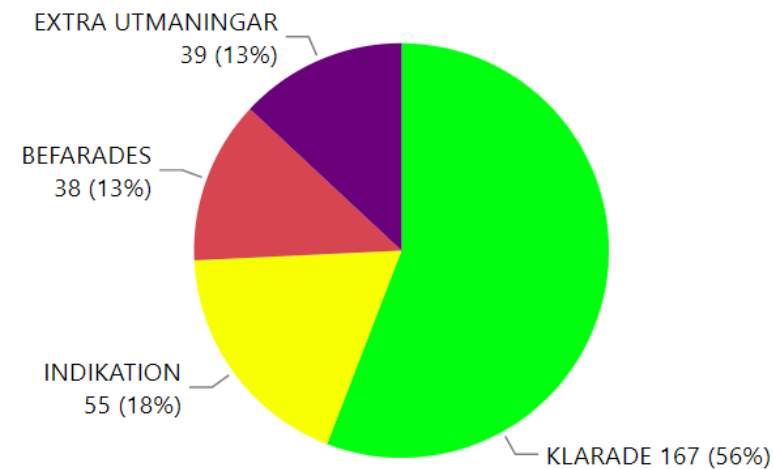

Antal och andel pojkar Språk/svenska

Antal och andel flickor matematik

Antal och andel pojkar matematik

Kartläggning språk och matematik - könsskillnader. Väj skola, årskurs, tidpunkt och klass

Skola

- Bålbro skola
- Drottningdal skola
- Edsbro skola
- Elmsta skola
- Gottsta skola
- Grindskolan
- Grisslehamns skola
- Hallsta skola
- Kvisthamraskolan

Årskurs

- Förskoleklass
- Åk 1

Tidpunkt

- HT20

Klass

- Bn19A
- Bn19B
- Bn19C
- DI19
- Ea19
- Eo19
- Ga19
- Gd19A
- Gd19B
- Gn19
- Ha19A
- Ha19B

Antal och andel flickor Språk/svenska

Antal och andel pojkar Språk/svenska