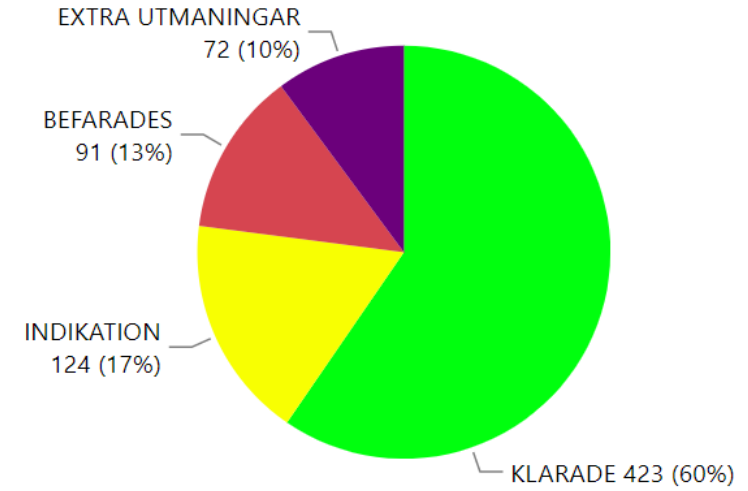

- Årskurs**
- Förskoleklass
 - Åk 1

- Tidpunkt**
- HT20
 - VT20
 - VT21

- Klass**
- Bn19
 - Bn20
 - Dl19
 - Dl20
 - Ea19
 - Ea20
 - Eo19
 - Eo20
 - Fa19
 - Fa20
 - Ga19
 - Ga20

Antal och andel flickor Språk/svenska

Antal och andel pojkar Språk/svenska

Antal och andel flickor matematik

Antal och andel pojkar matematik

Kartläggning språk och matematik - könsskillnader. Väj skola, årskurs, tidpunkt och klass

Skola

- Bålbro skola
- Drottningdal skola
- Edsbro skola
- Elmsta skola
- Gottsta skola
- Grindskolan
- Grisslehamns skola
- Hallsta skola
- Kvisthamraskolan