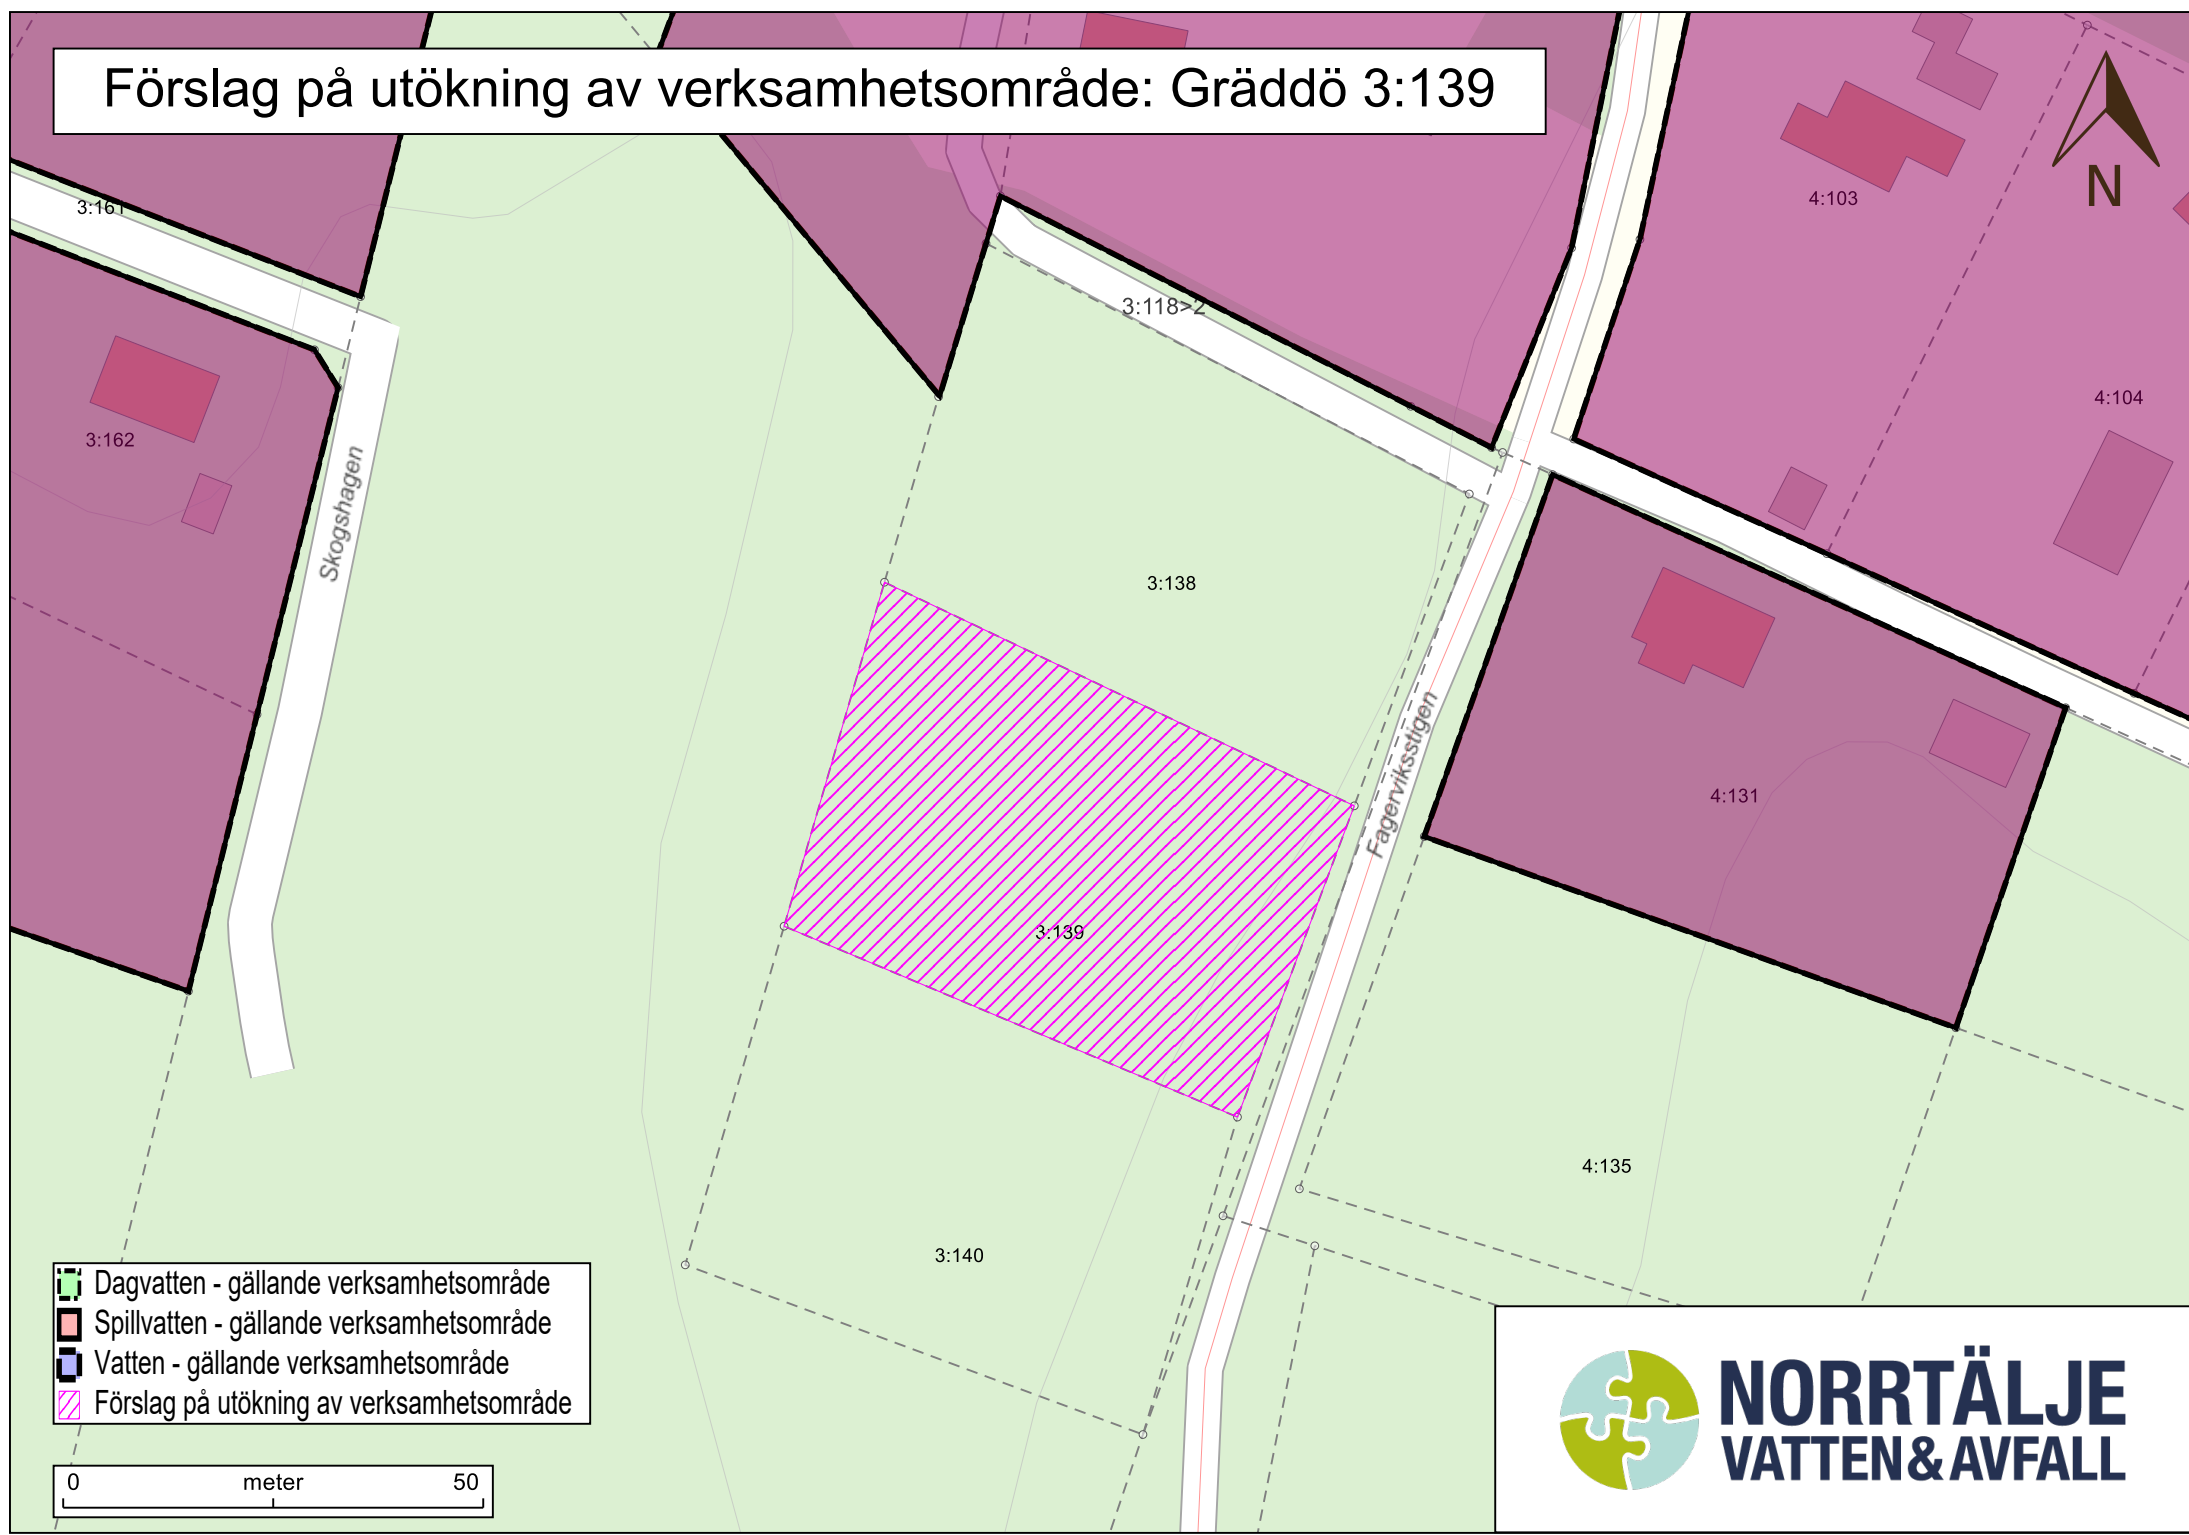

Förslag på utökning av verksamhetsområde: Gräddö 3:139

-  Dagvatten - gällande verksamhetsområde
-  Spillvatten - gällande verksamhetsområde
-  Vatten - gällande verksamhetsområde
-  Förslag på utökning av verksamhetsområde

NORRTÄLJE
VATTEN & AVFALL