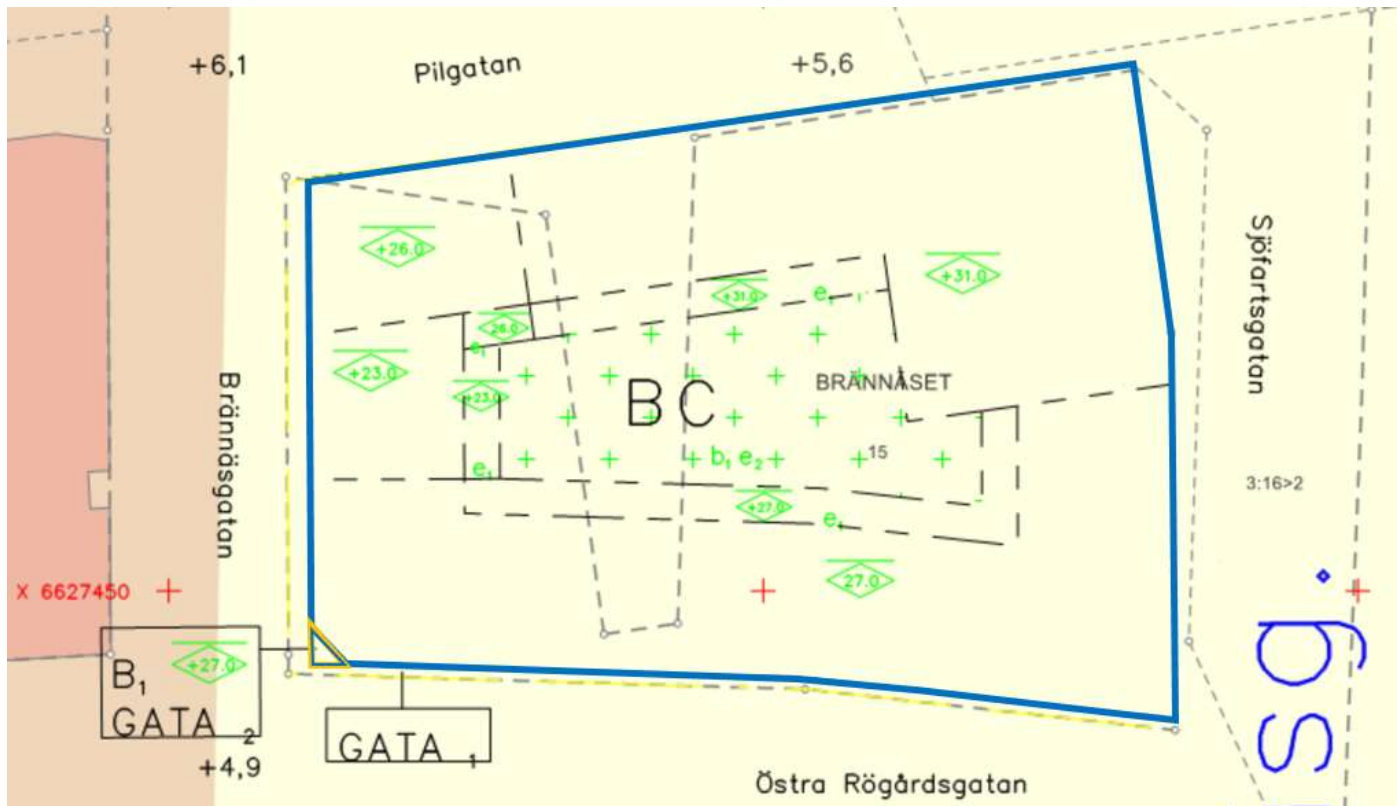

Bilaga 1b: Karta över Marköverlåtelseområdet,
tillhörande "marköverlåtelseavtalet Avseende kvarter 16, Norrtälje Hamn, i anslutning till detaljplan för kvarteret Åkeriet, fastigheten Brännäset 15 och del av fastigheterna Tälje 3:1 och 3:16 i Norrtälje stad"

Marköverlåtelseområde

Marköverlåtelseområdet är markerat i blått i denna karta och består av kvarter 16 i Norrtälje hamn.

I områdets sydvästra hörn (markerad triangel) kommer marköverlåtelseområdet utgöras av den exploatering som genom detaljplanen möjliggörs ovanför kommunens gatufastighet genom 3D-fastighetsbildning.

Området avser den blivande kvartersmarken inom den berörda detaljplanen och består i dagsläget av fastigheten Brännäset 15 och delar av fastigheterna Tälje 3:16 och Tälje 3:1 i Norrtälje stad.