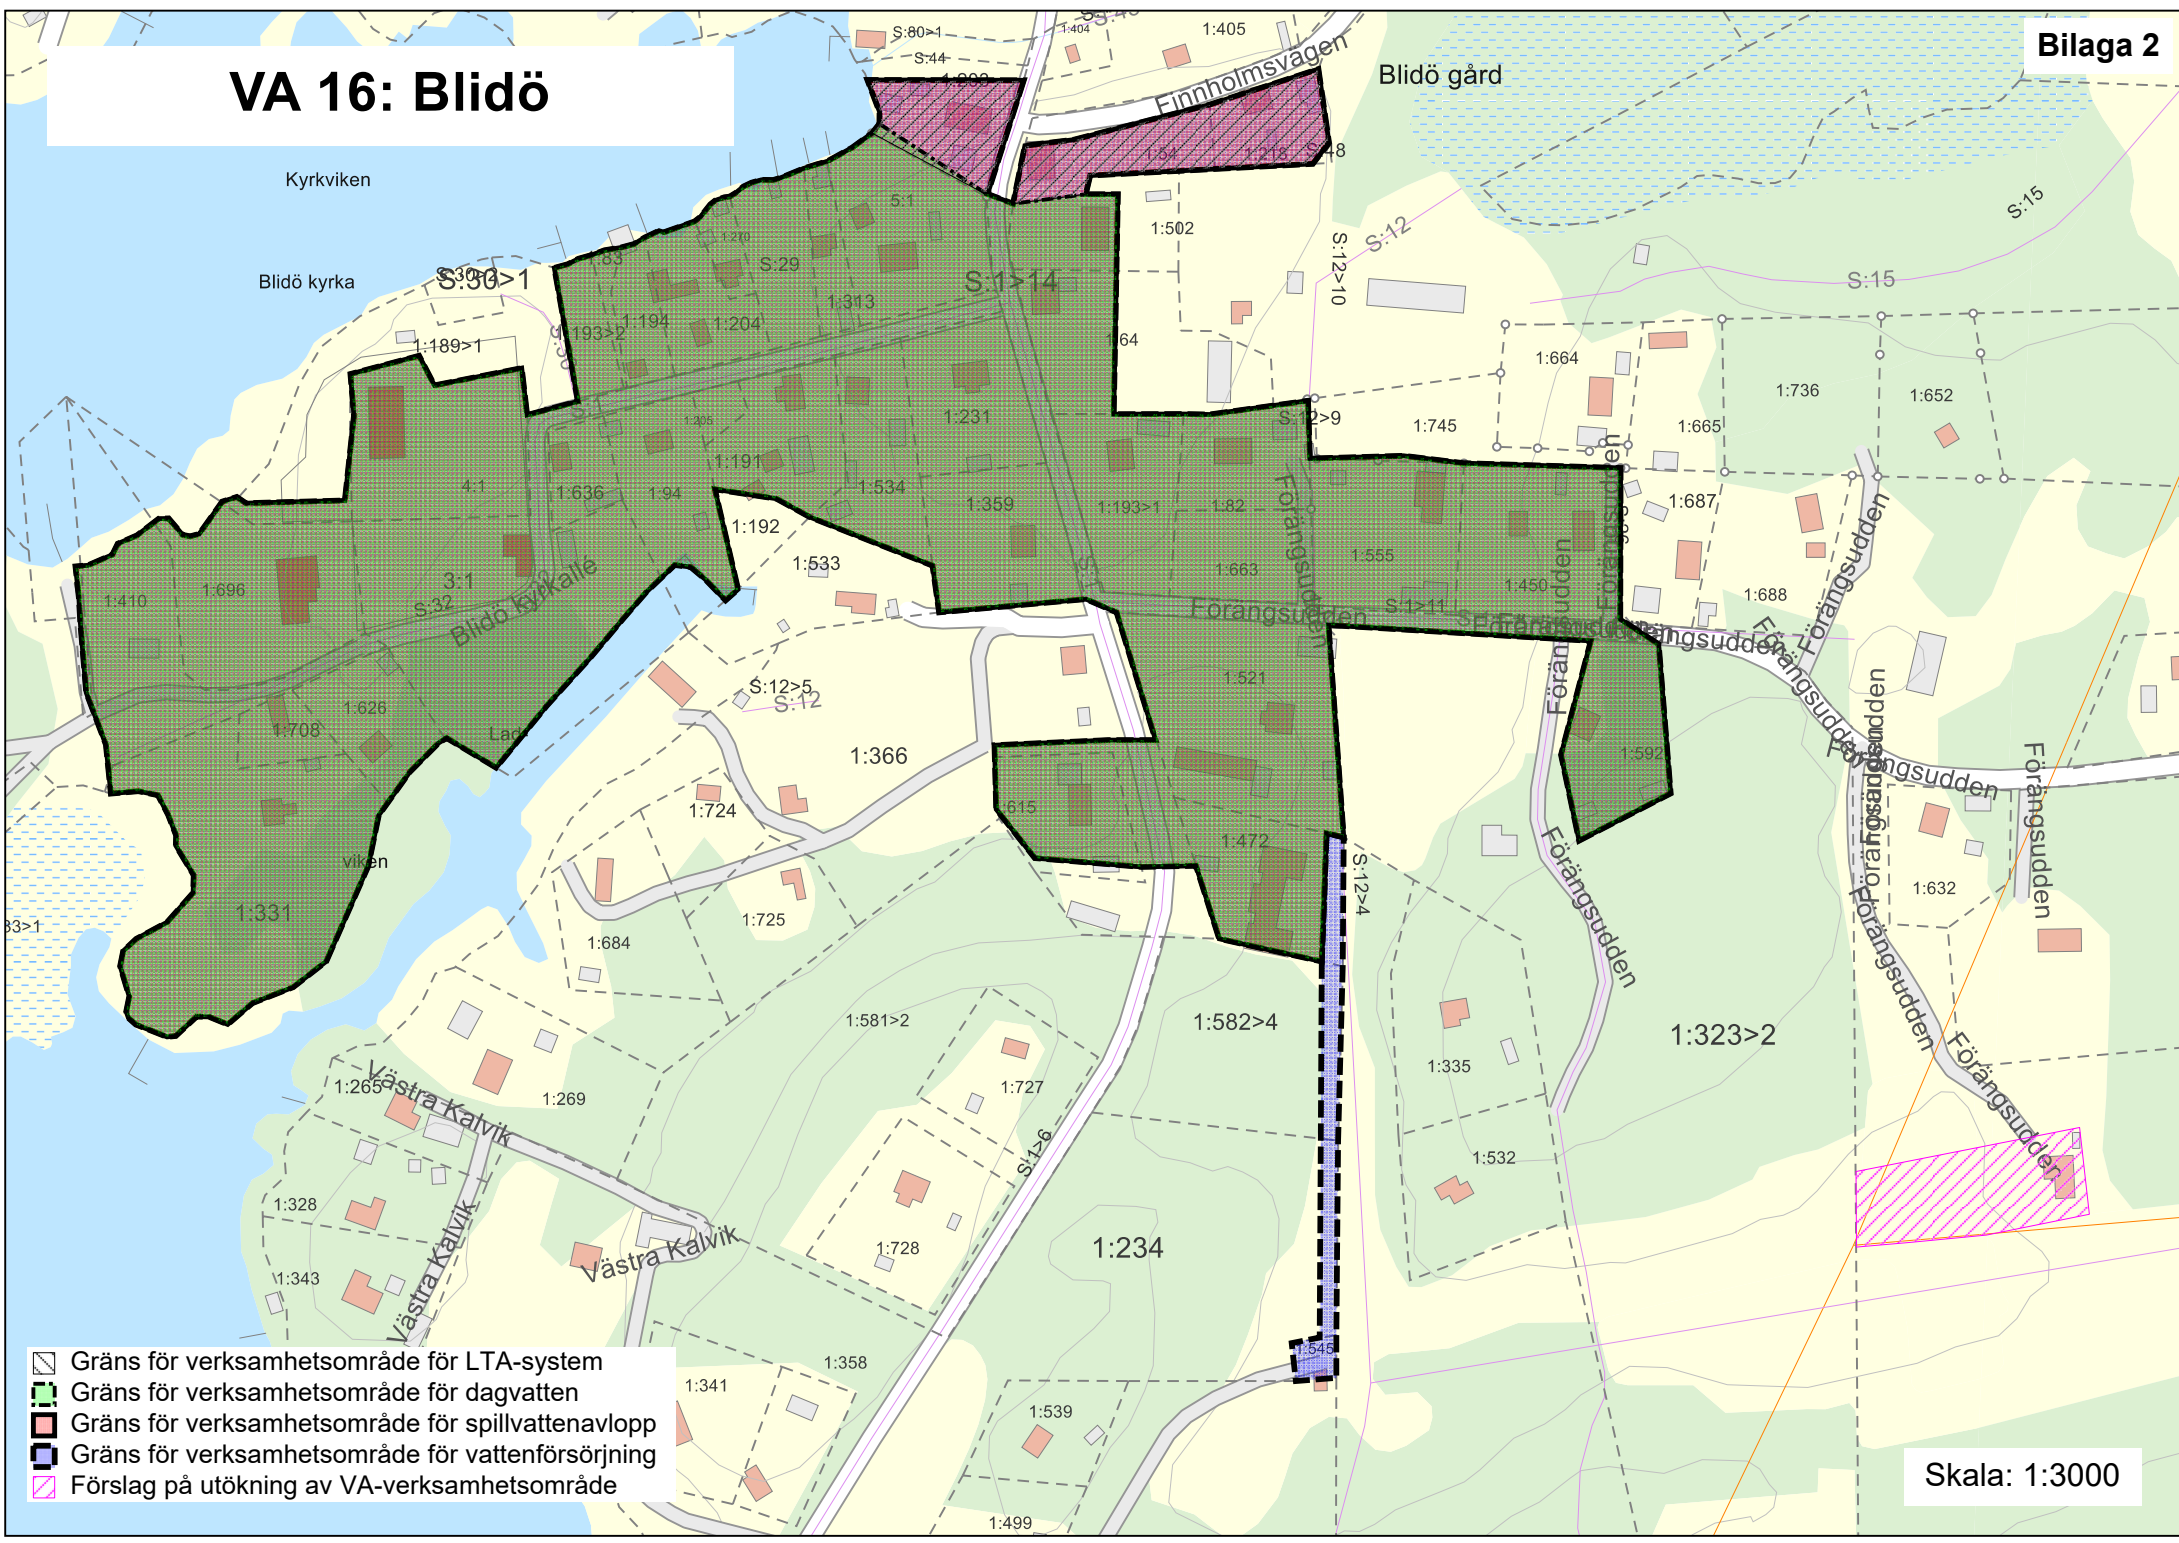

VA 16: Blidö

- Gräns för verksamhetsområde för LTA-system
- Gräns för verksamhetsområde för dagvatten
- Gräns för verksamhetsområde för spillvattenavlopp
- Gräns för verksamhetsområde för vattenförsörjning
- Förslag på utökning av VA-verksamhetsområde

Skala: 1:3000