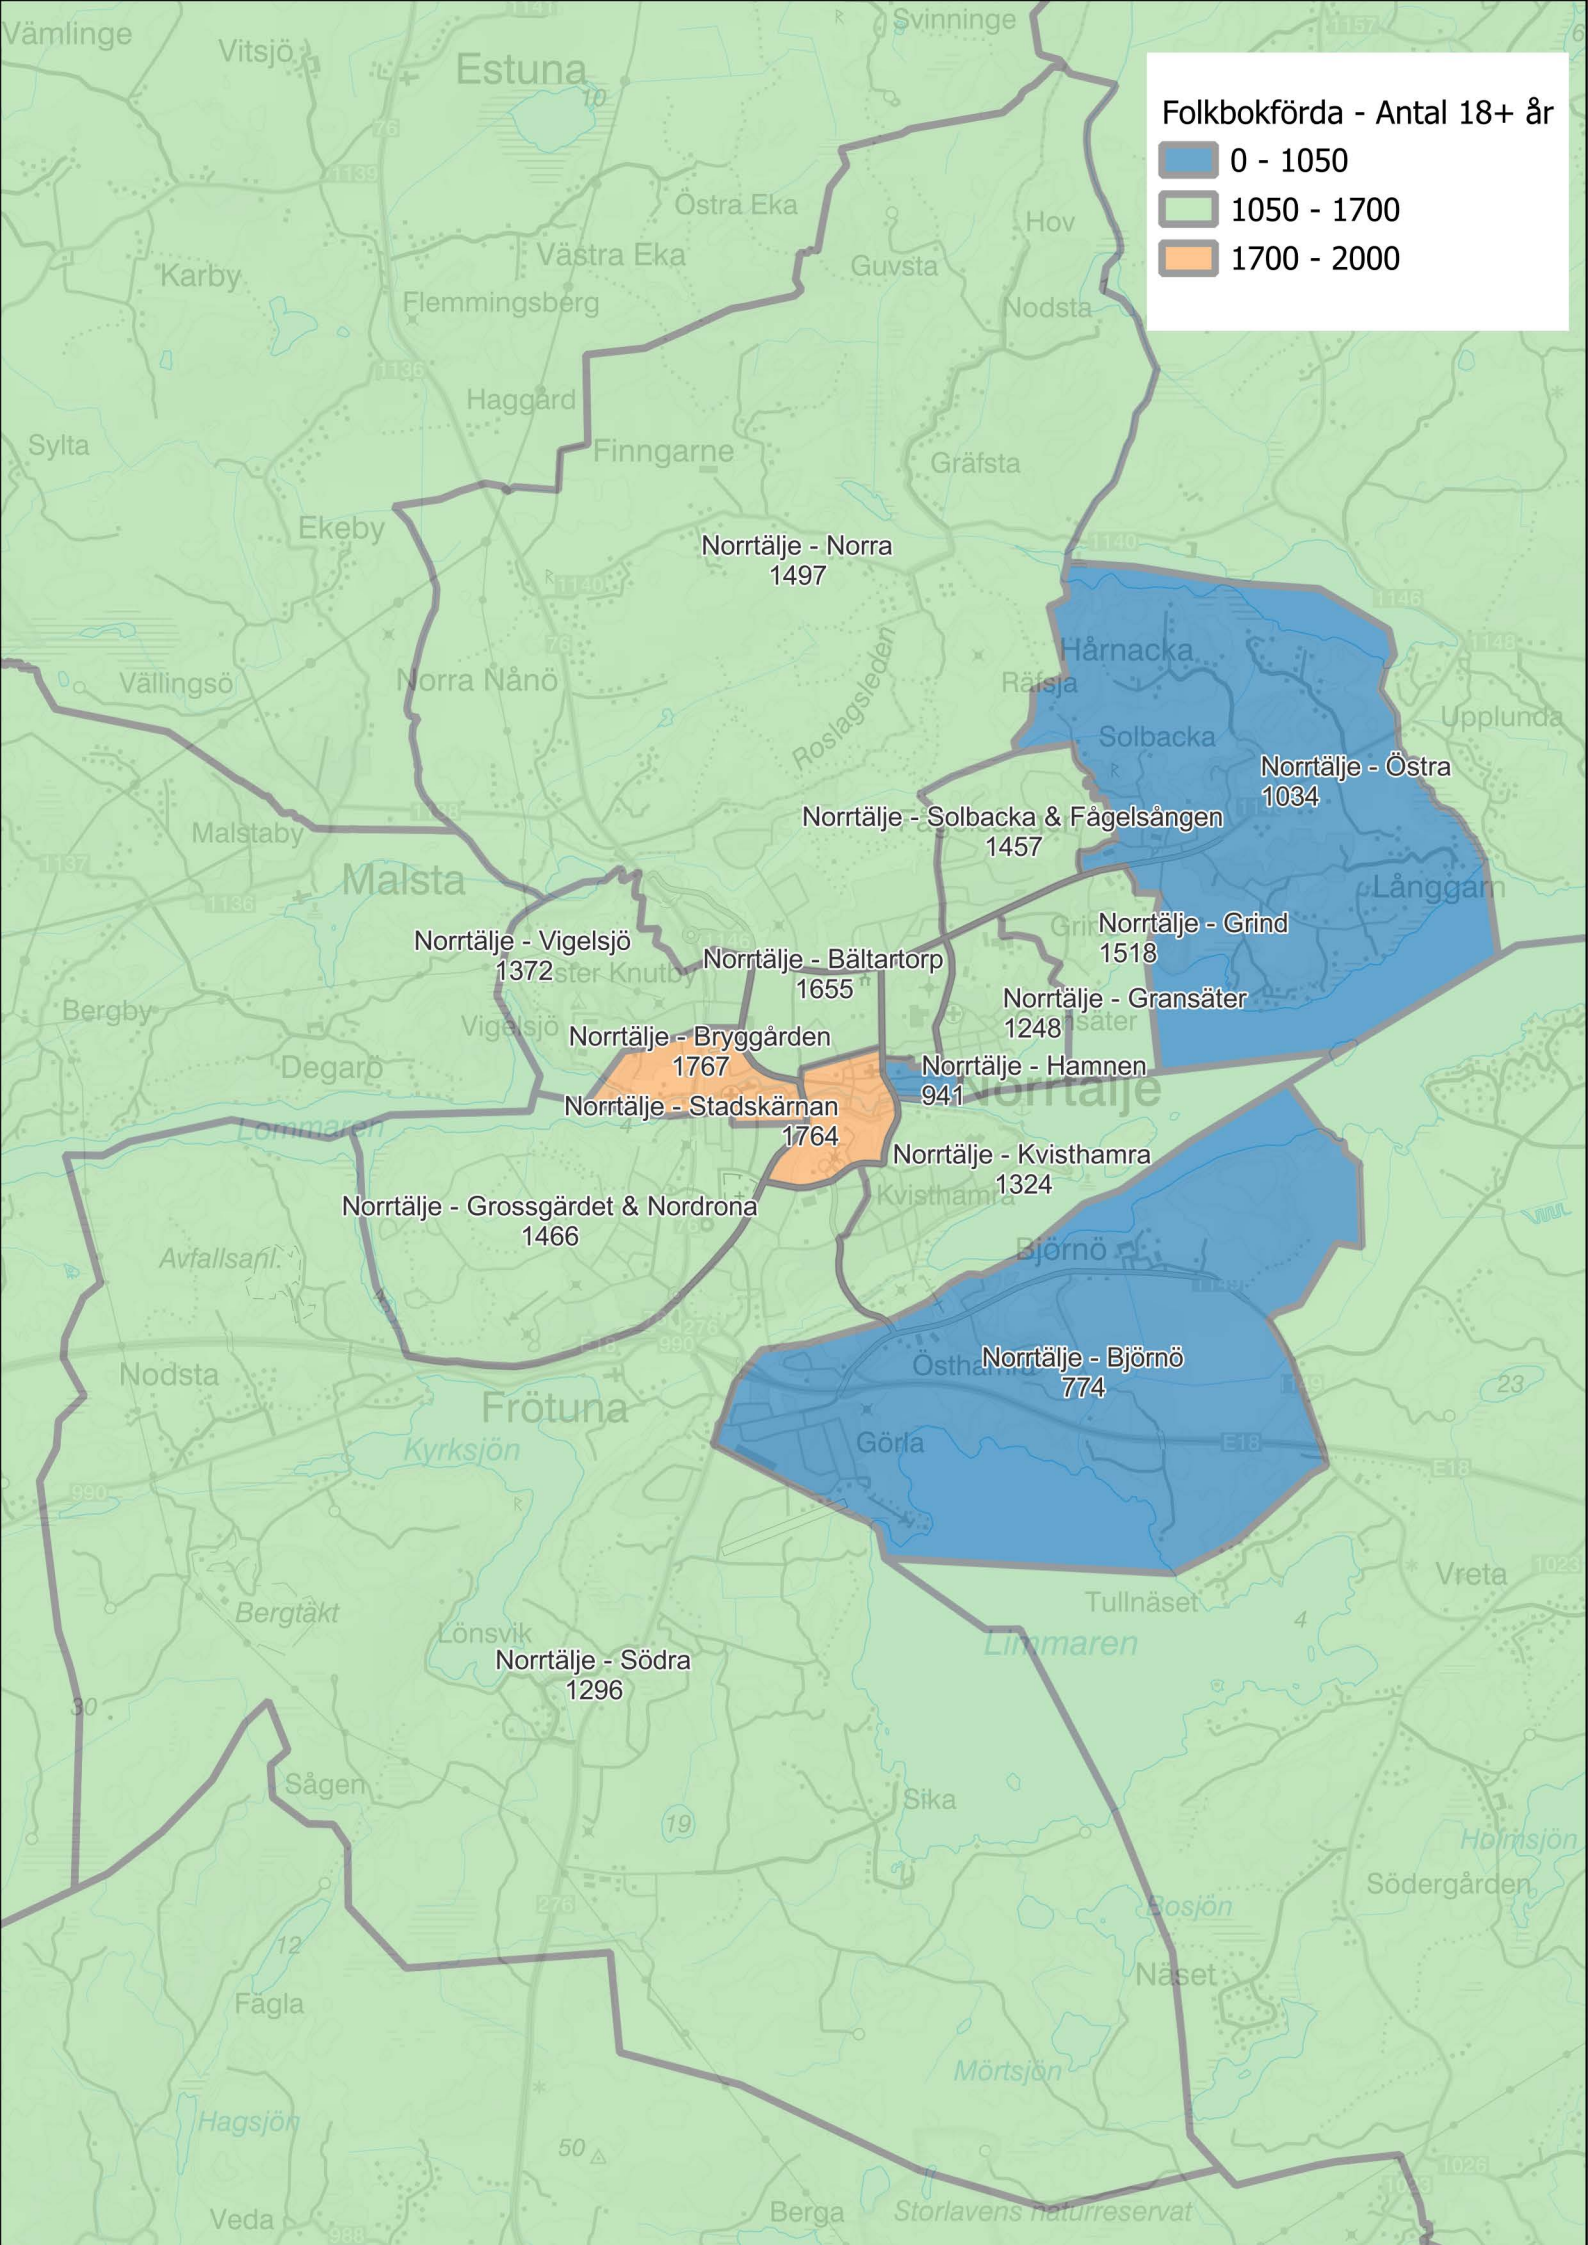

Röstberättigande riksdagsvalet 2022

- 0 - 1050
- 1050 - 1700
- 1700 - 2000

Folkbokförda - Antal 18+ år

0 - 1050

1050 - 1700

1700 - 2000

Norra Nånö

Fyrken

Porshanken

Räfsja

Naturreservat

Roslagsleden

Färsna

NORRTÄLJE - SOLBACKA

1436

Solbacka

NORRTÄLJE - FÄRSNA - ÖSTER KNUTBY

588

Kriminalvårdsanstalt

NORRTÄLJE - FÅGELSÅNGEN

1085

Ludden

Vinglebacke

NORRTÄLJE - VIGELSJÖ

NORRTÄLJE - FLYGFÄLTET

1228

Frötuna

Östhamra

Görja

Gravfält

Bäcktorp

Osen