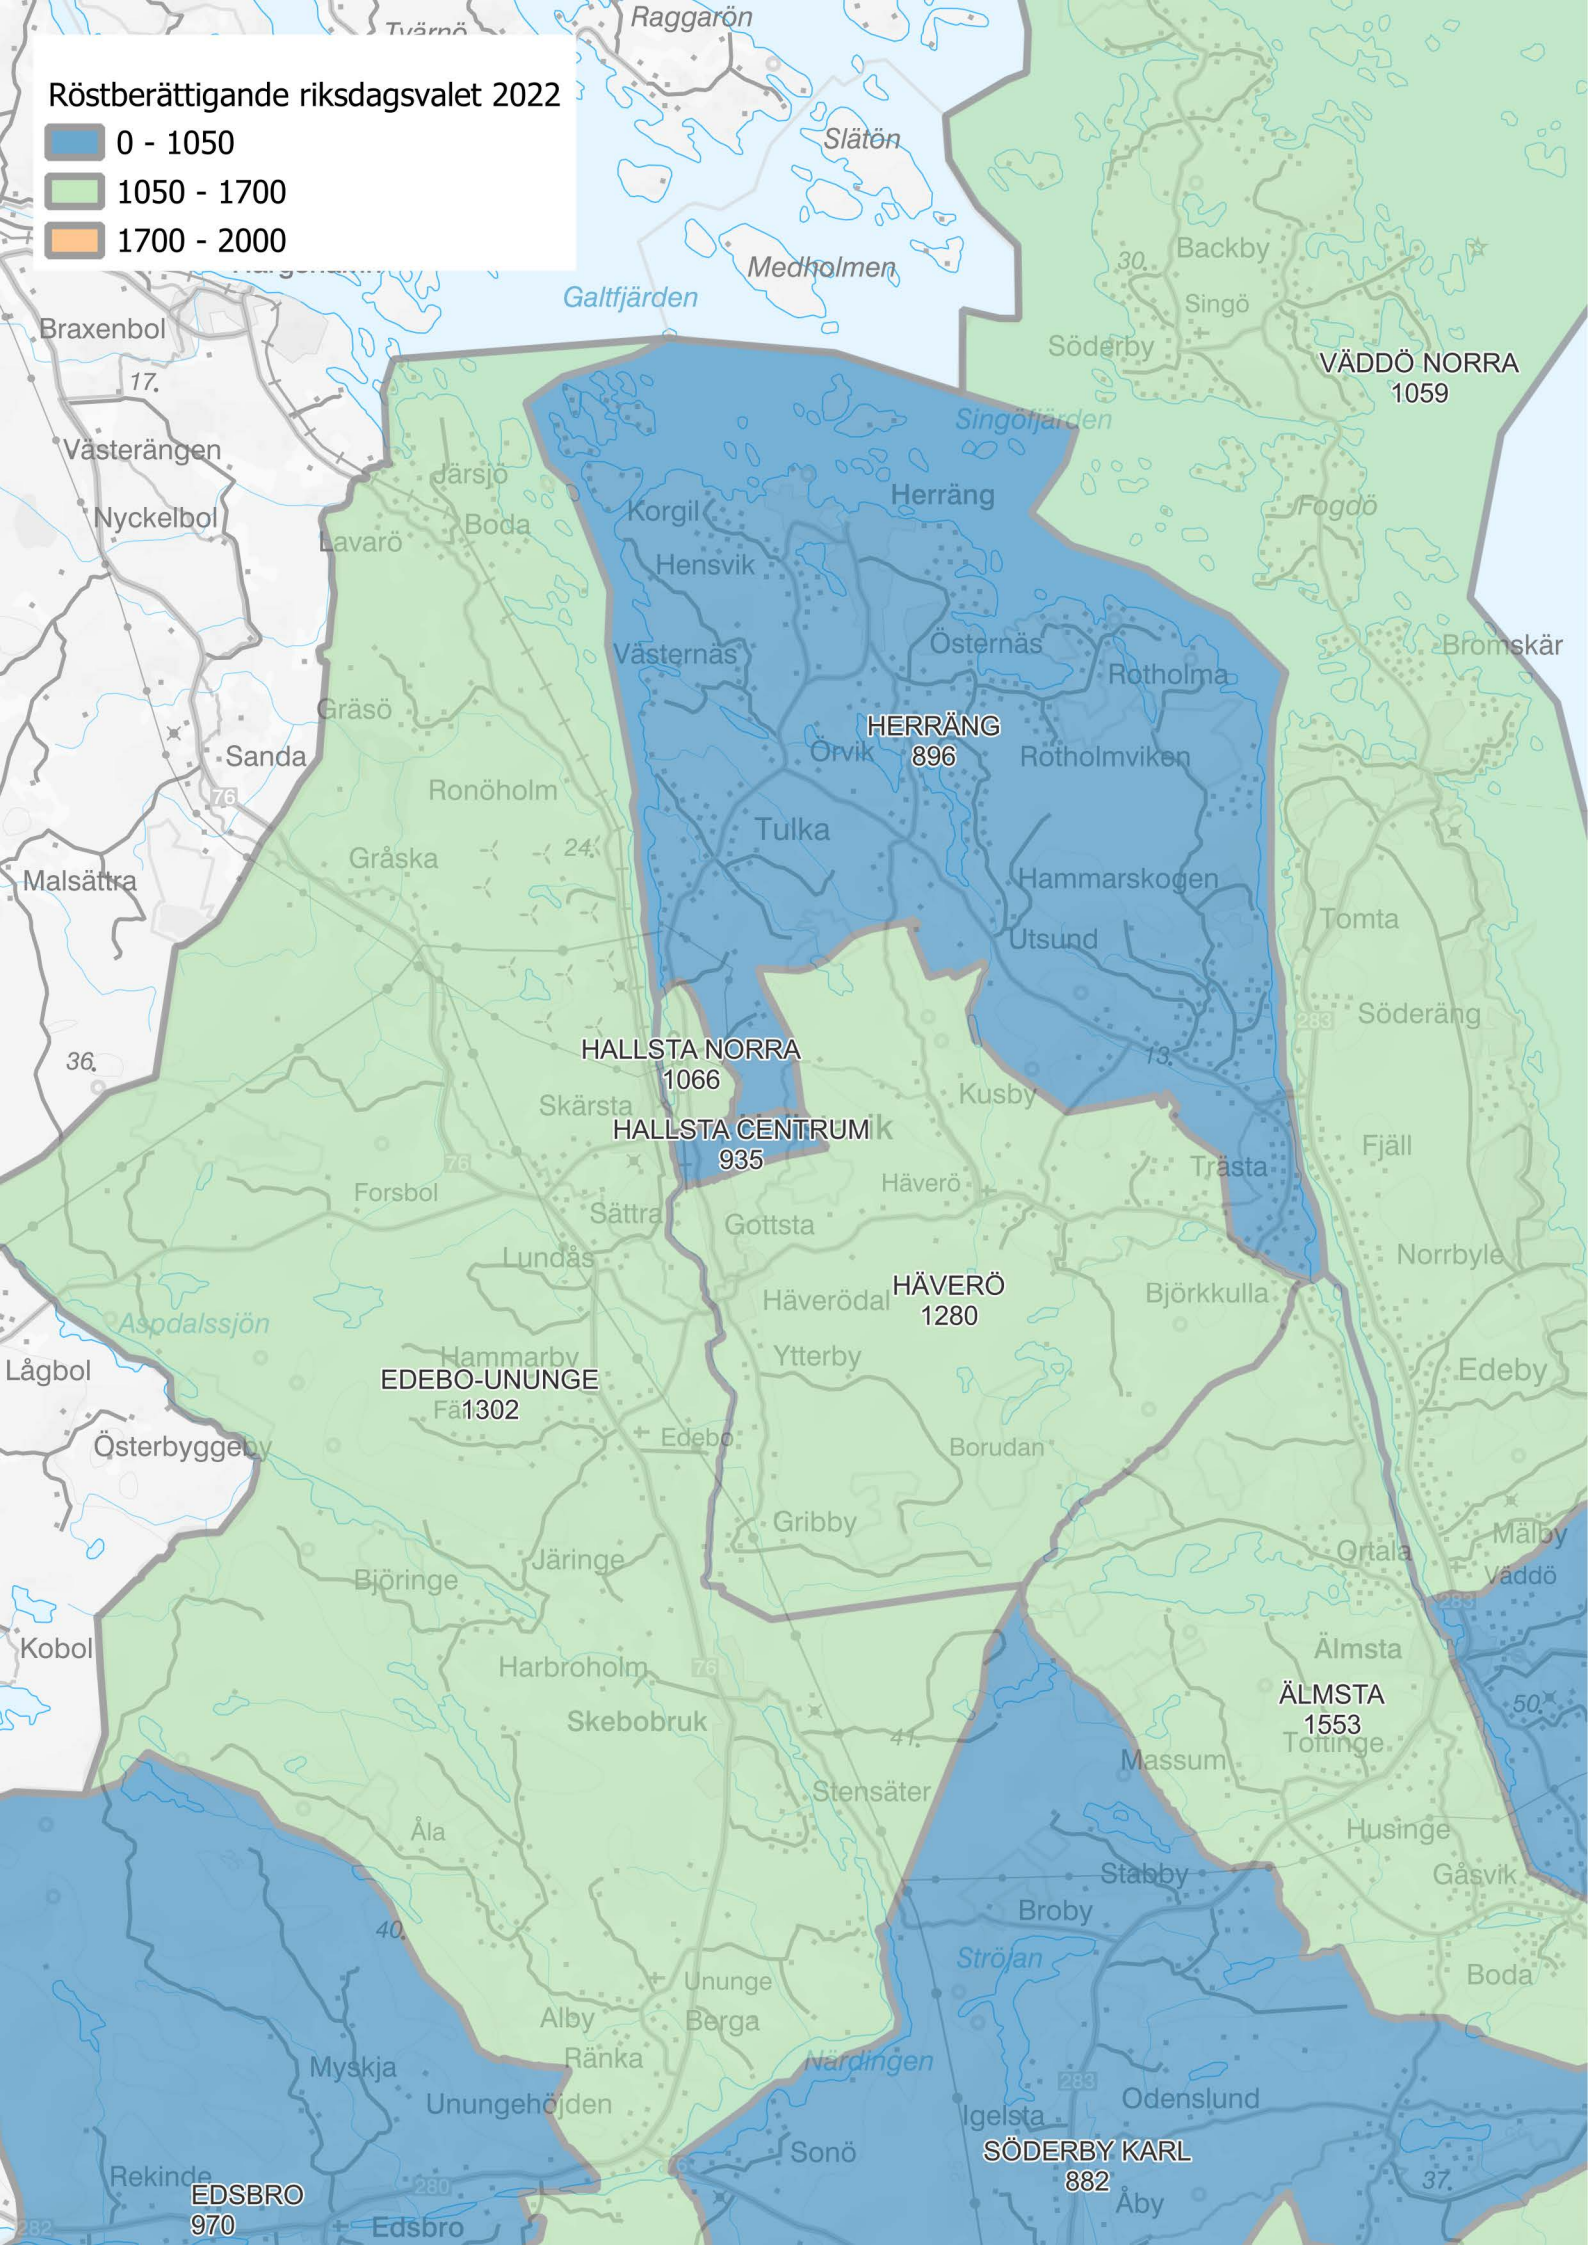

Röstberättigande riksdagsvalet 2022

- 0 - 1050
- 1050 - 1700
- 1700 - 2000

Folkbokförda - Antal 18+ år

0 - 1050

1050 - 1700

1700 - 2000

Norra Nånö

Fyrken

Porshanken

Räfsja

Naturreservat

Roslagsleden

Färsna

NORRTÄLJE - SOLBACKA

1436

Solbacka

NORRTÄLJE - FÄRSNA - ÖSTER KNUTBY

588

Kriminalvårdsanstalt

NORRTÄLJE - FÅGELSÅNGEN

1085

Ludden

Vinglebacke

NORRTÄLJE - VIGELSJÖ