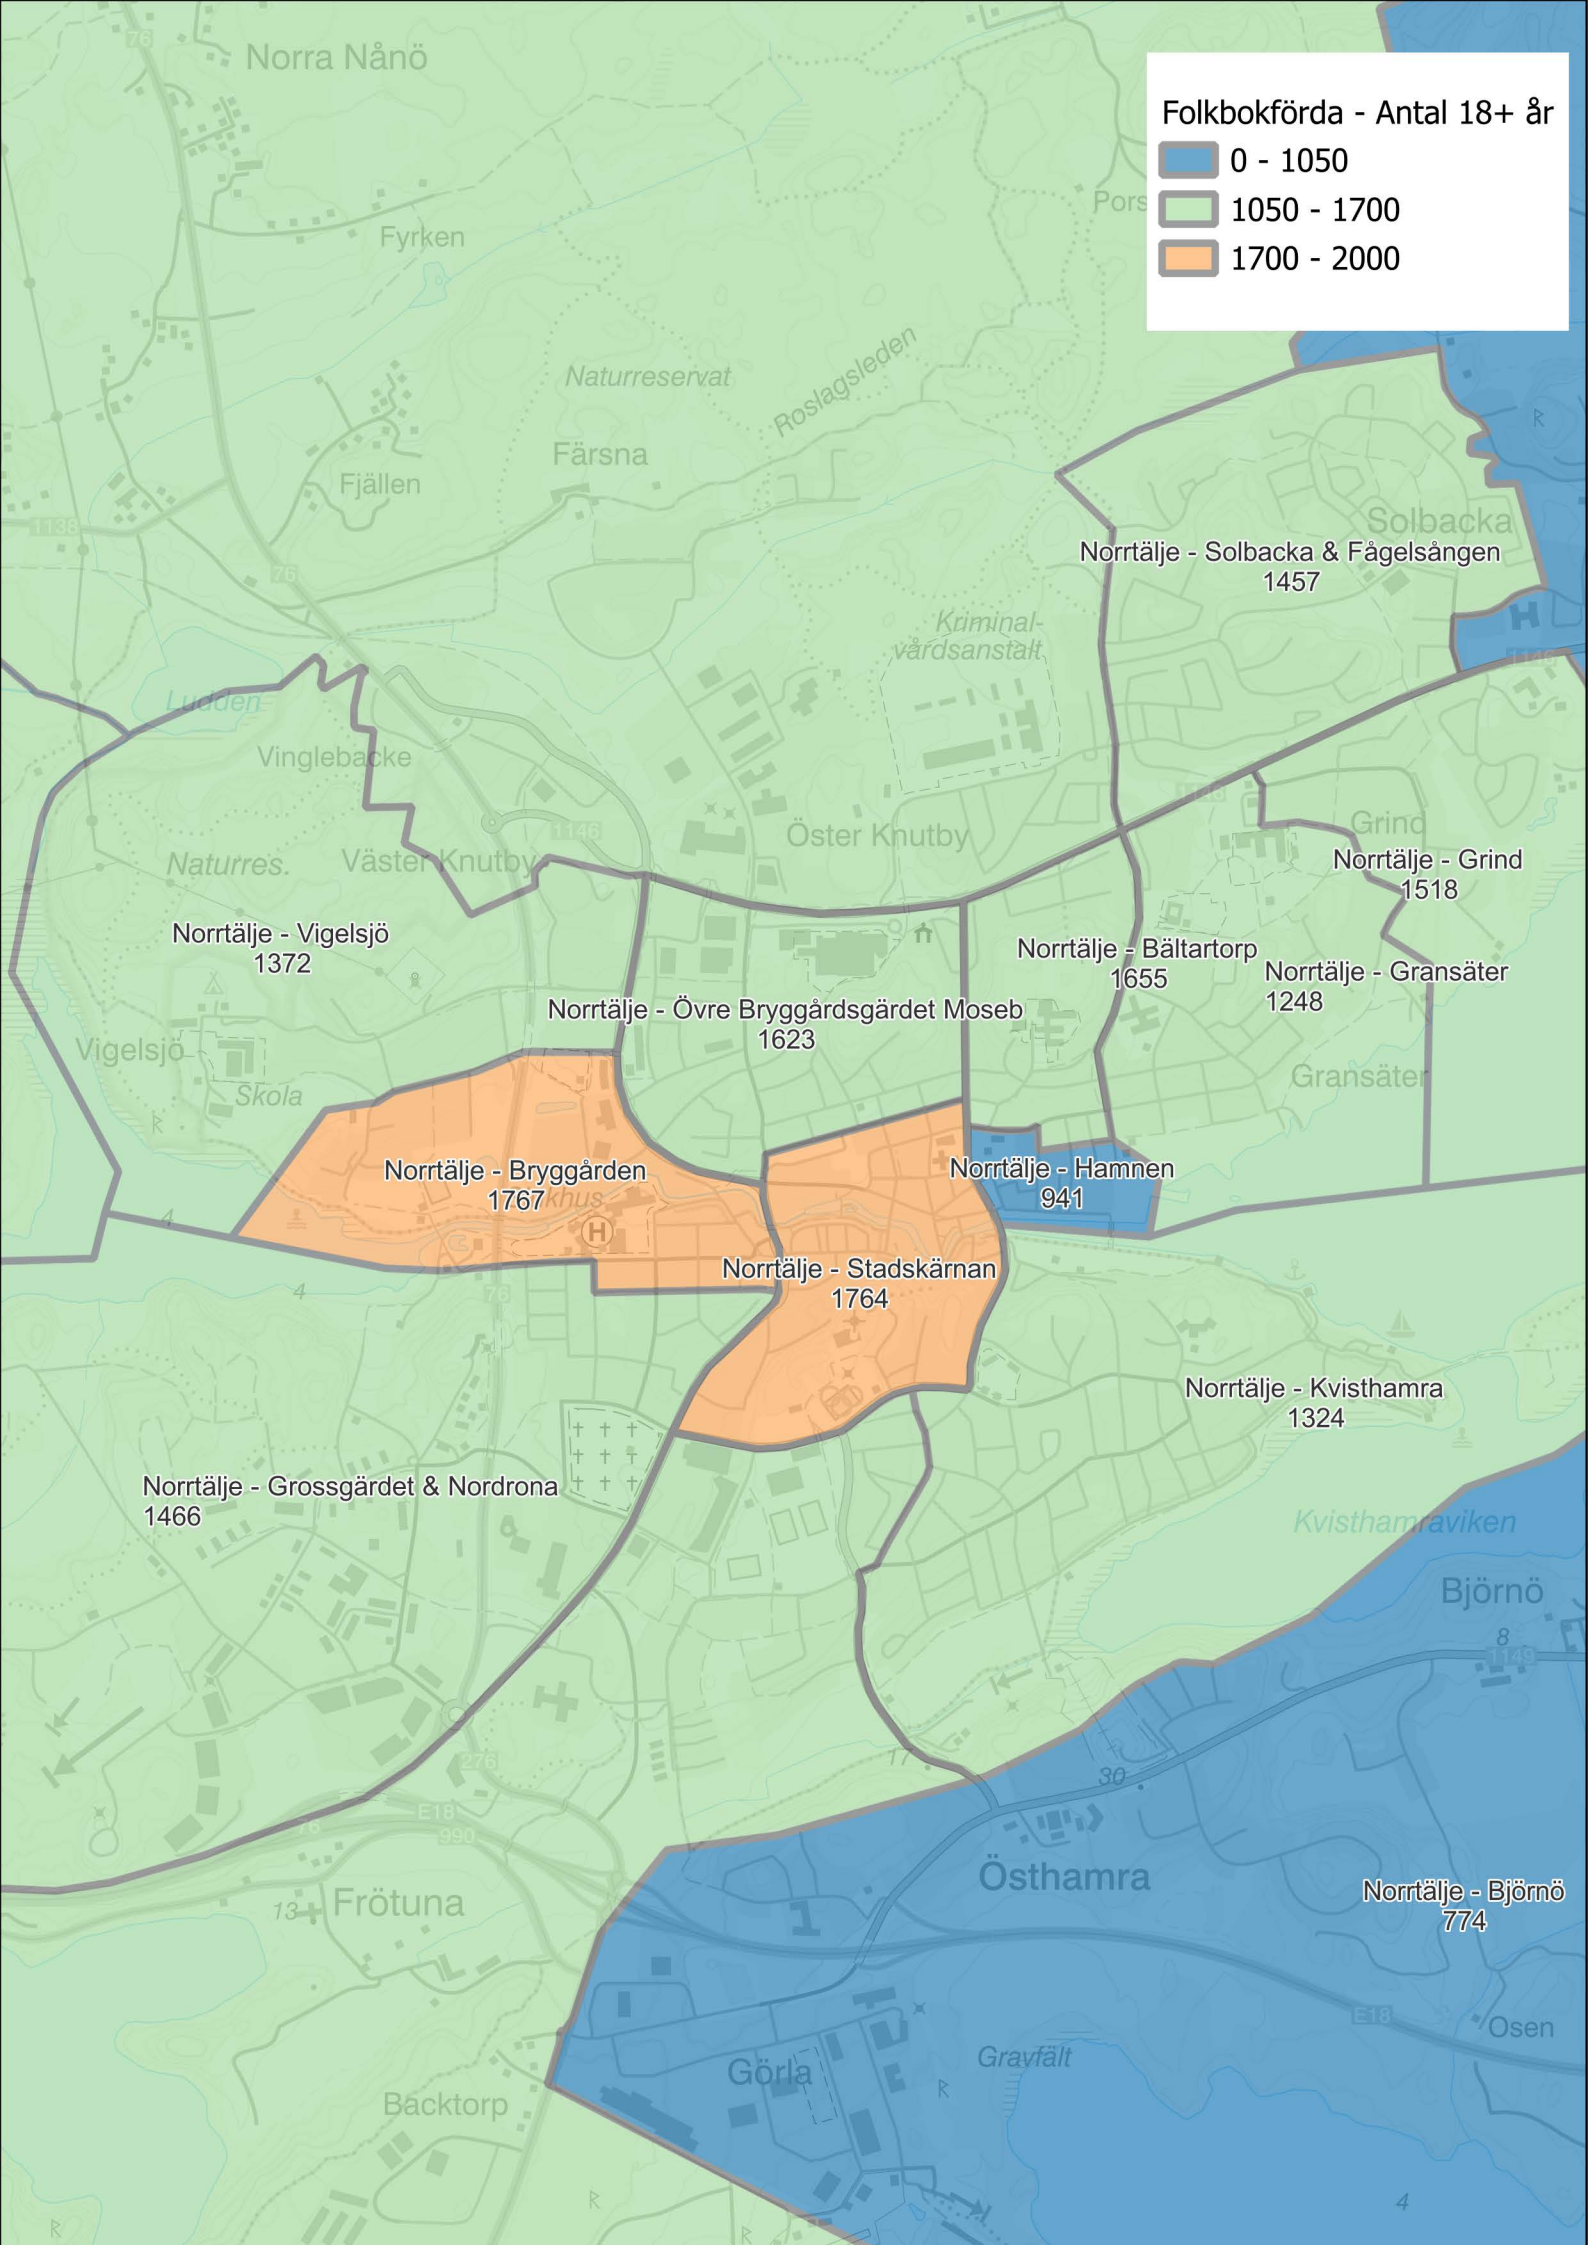

Folkbokförda - Antal 18+ år

0 - 1050

1050 - 1700

1700 - 2000