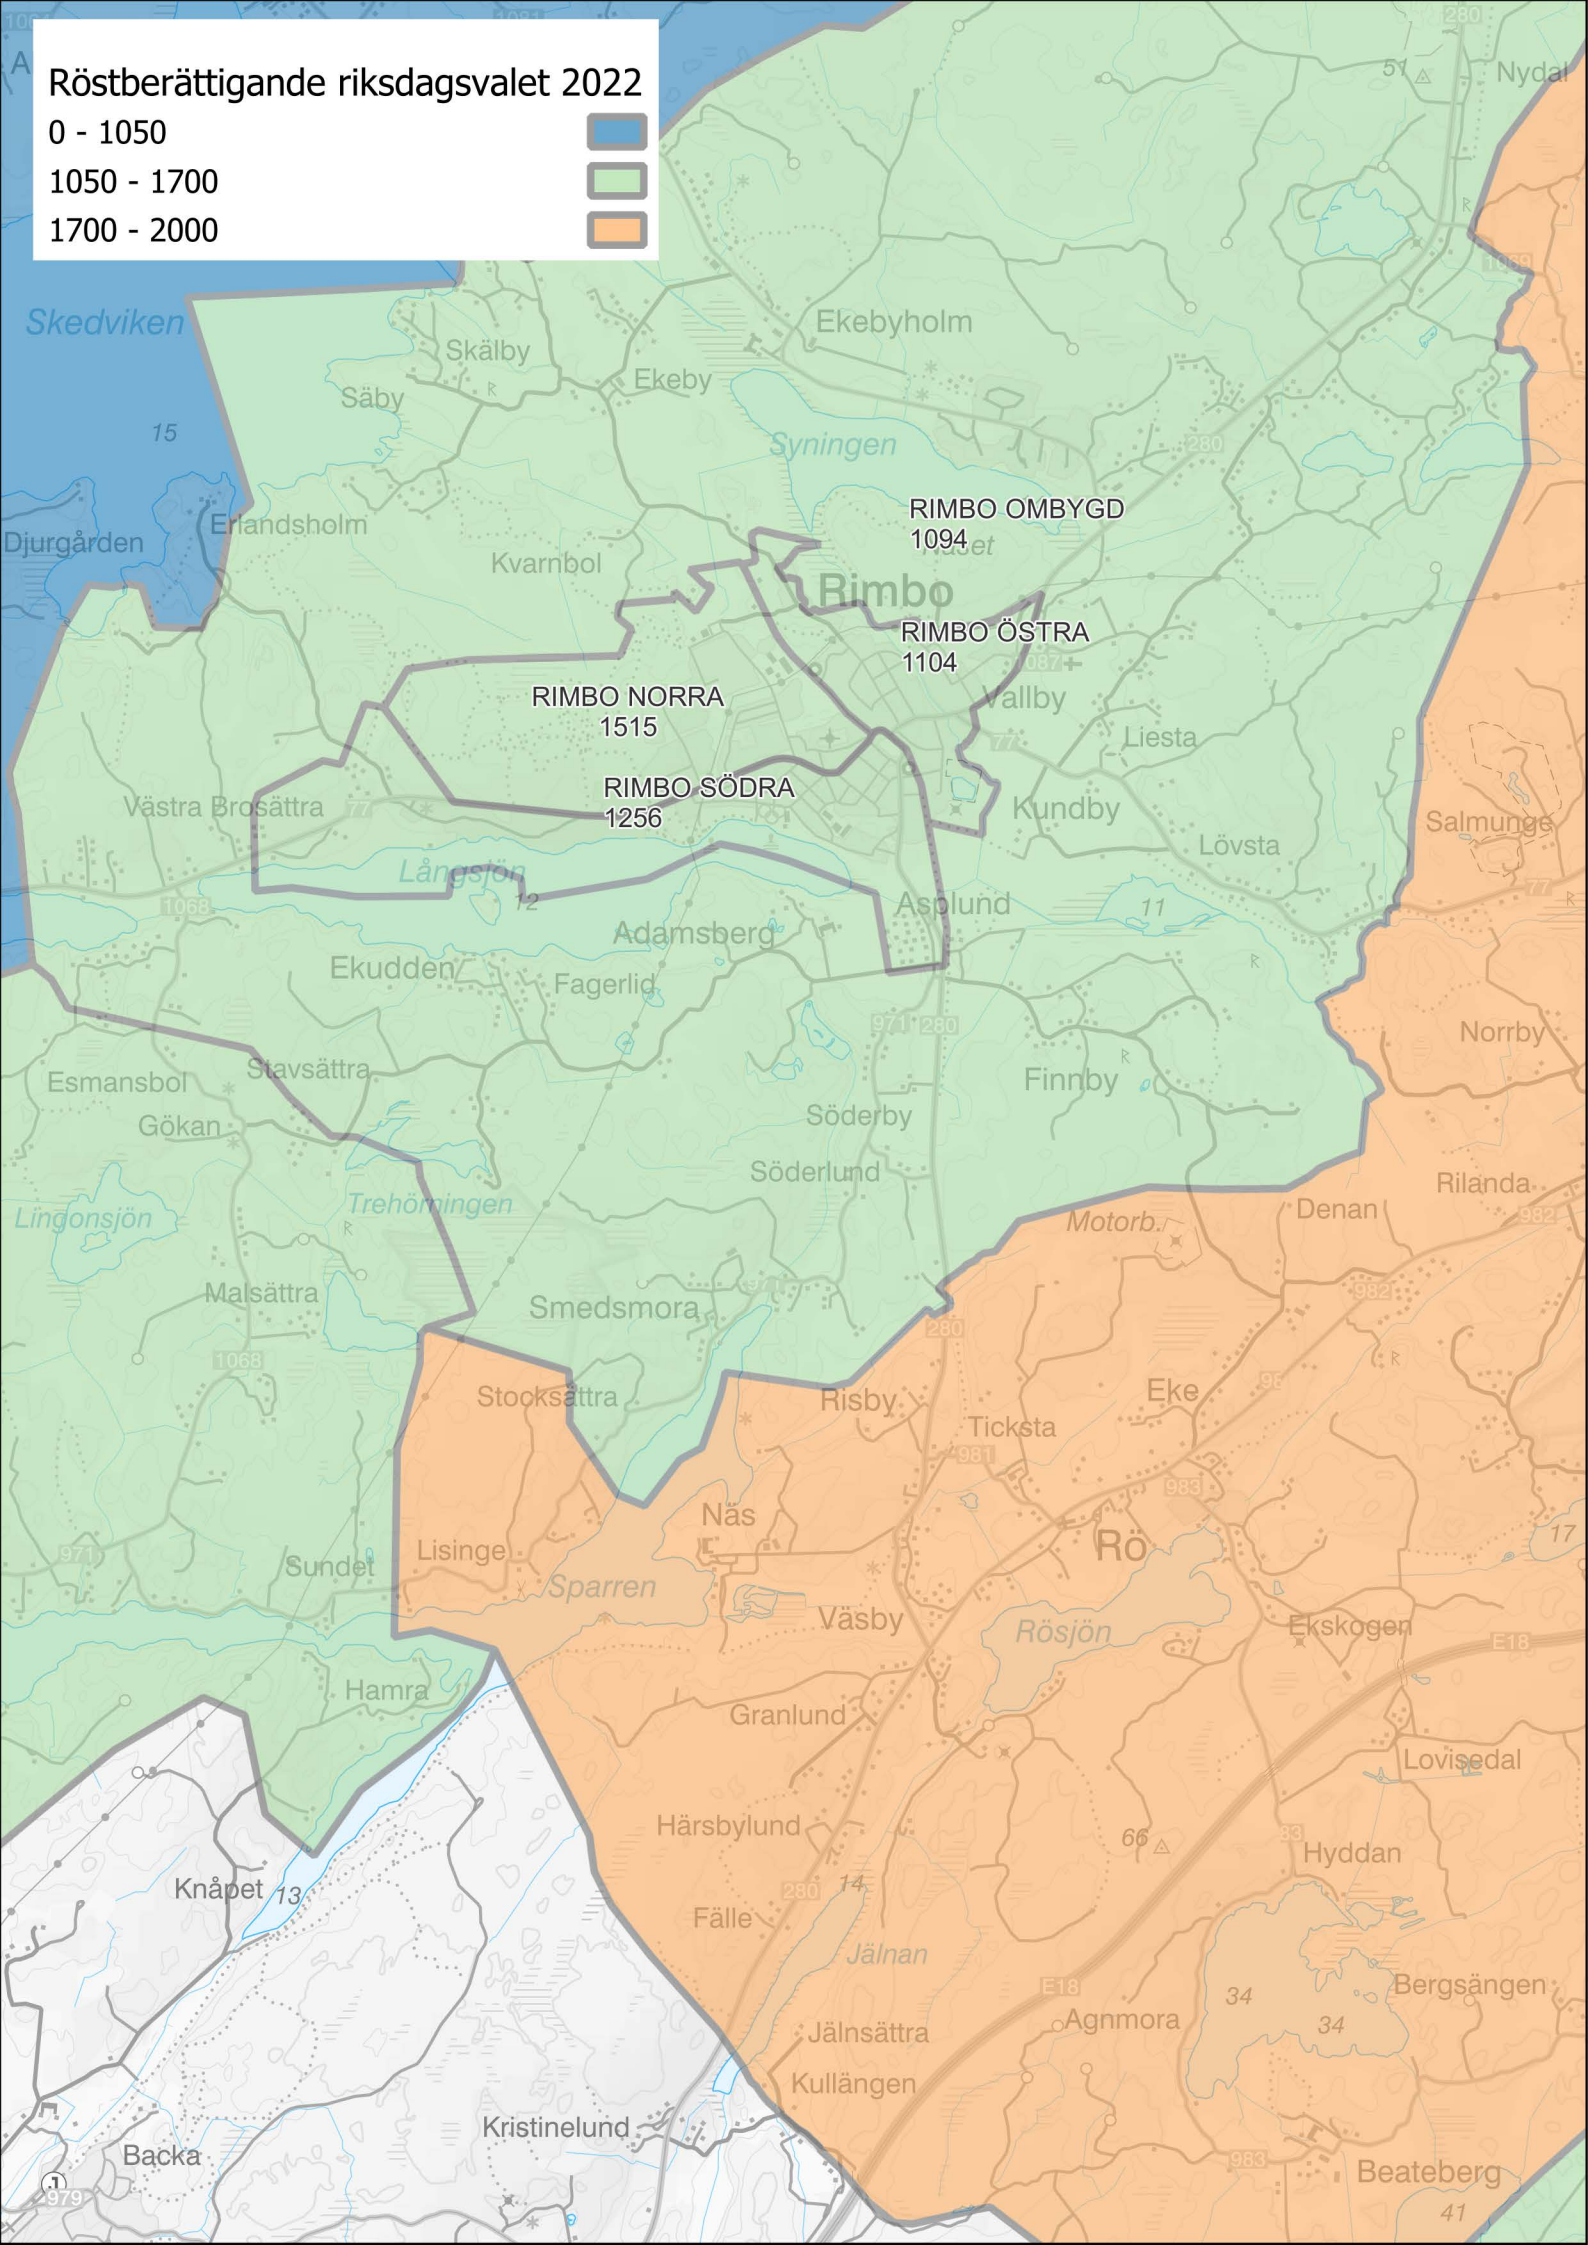

Röstberättigande riksdagsvalet 2022

0 - 1050

1050 - 1700

1700 - 2000