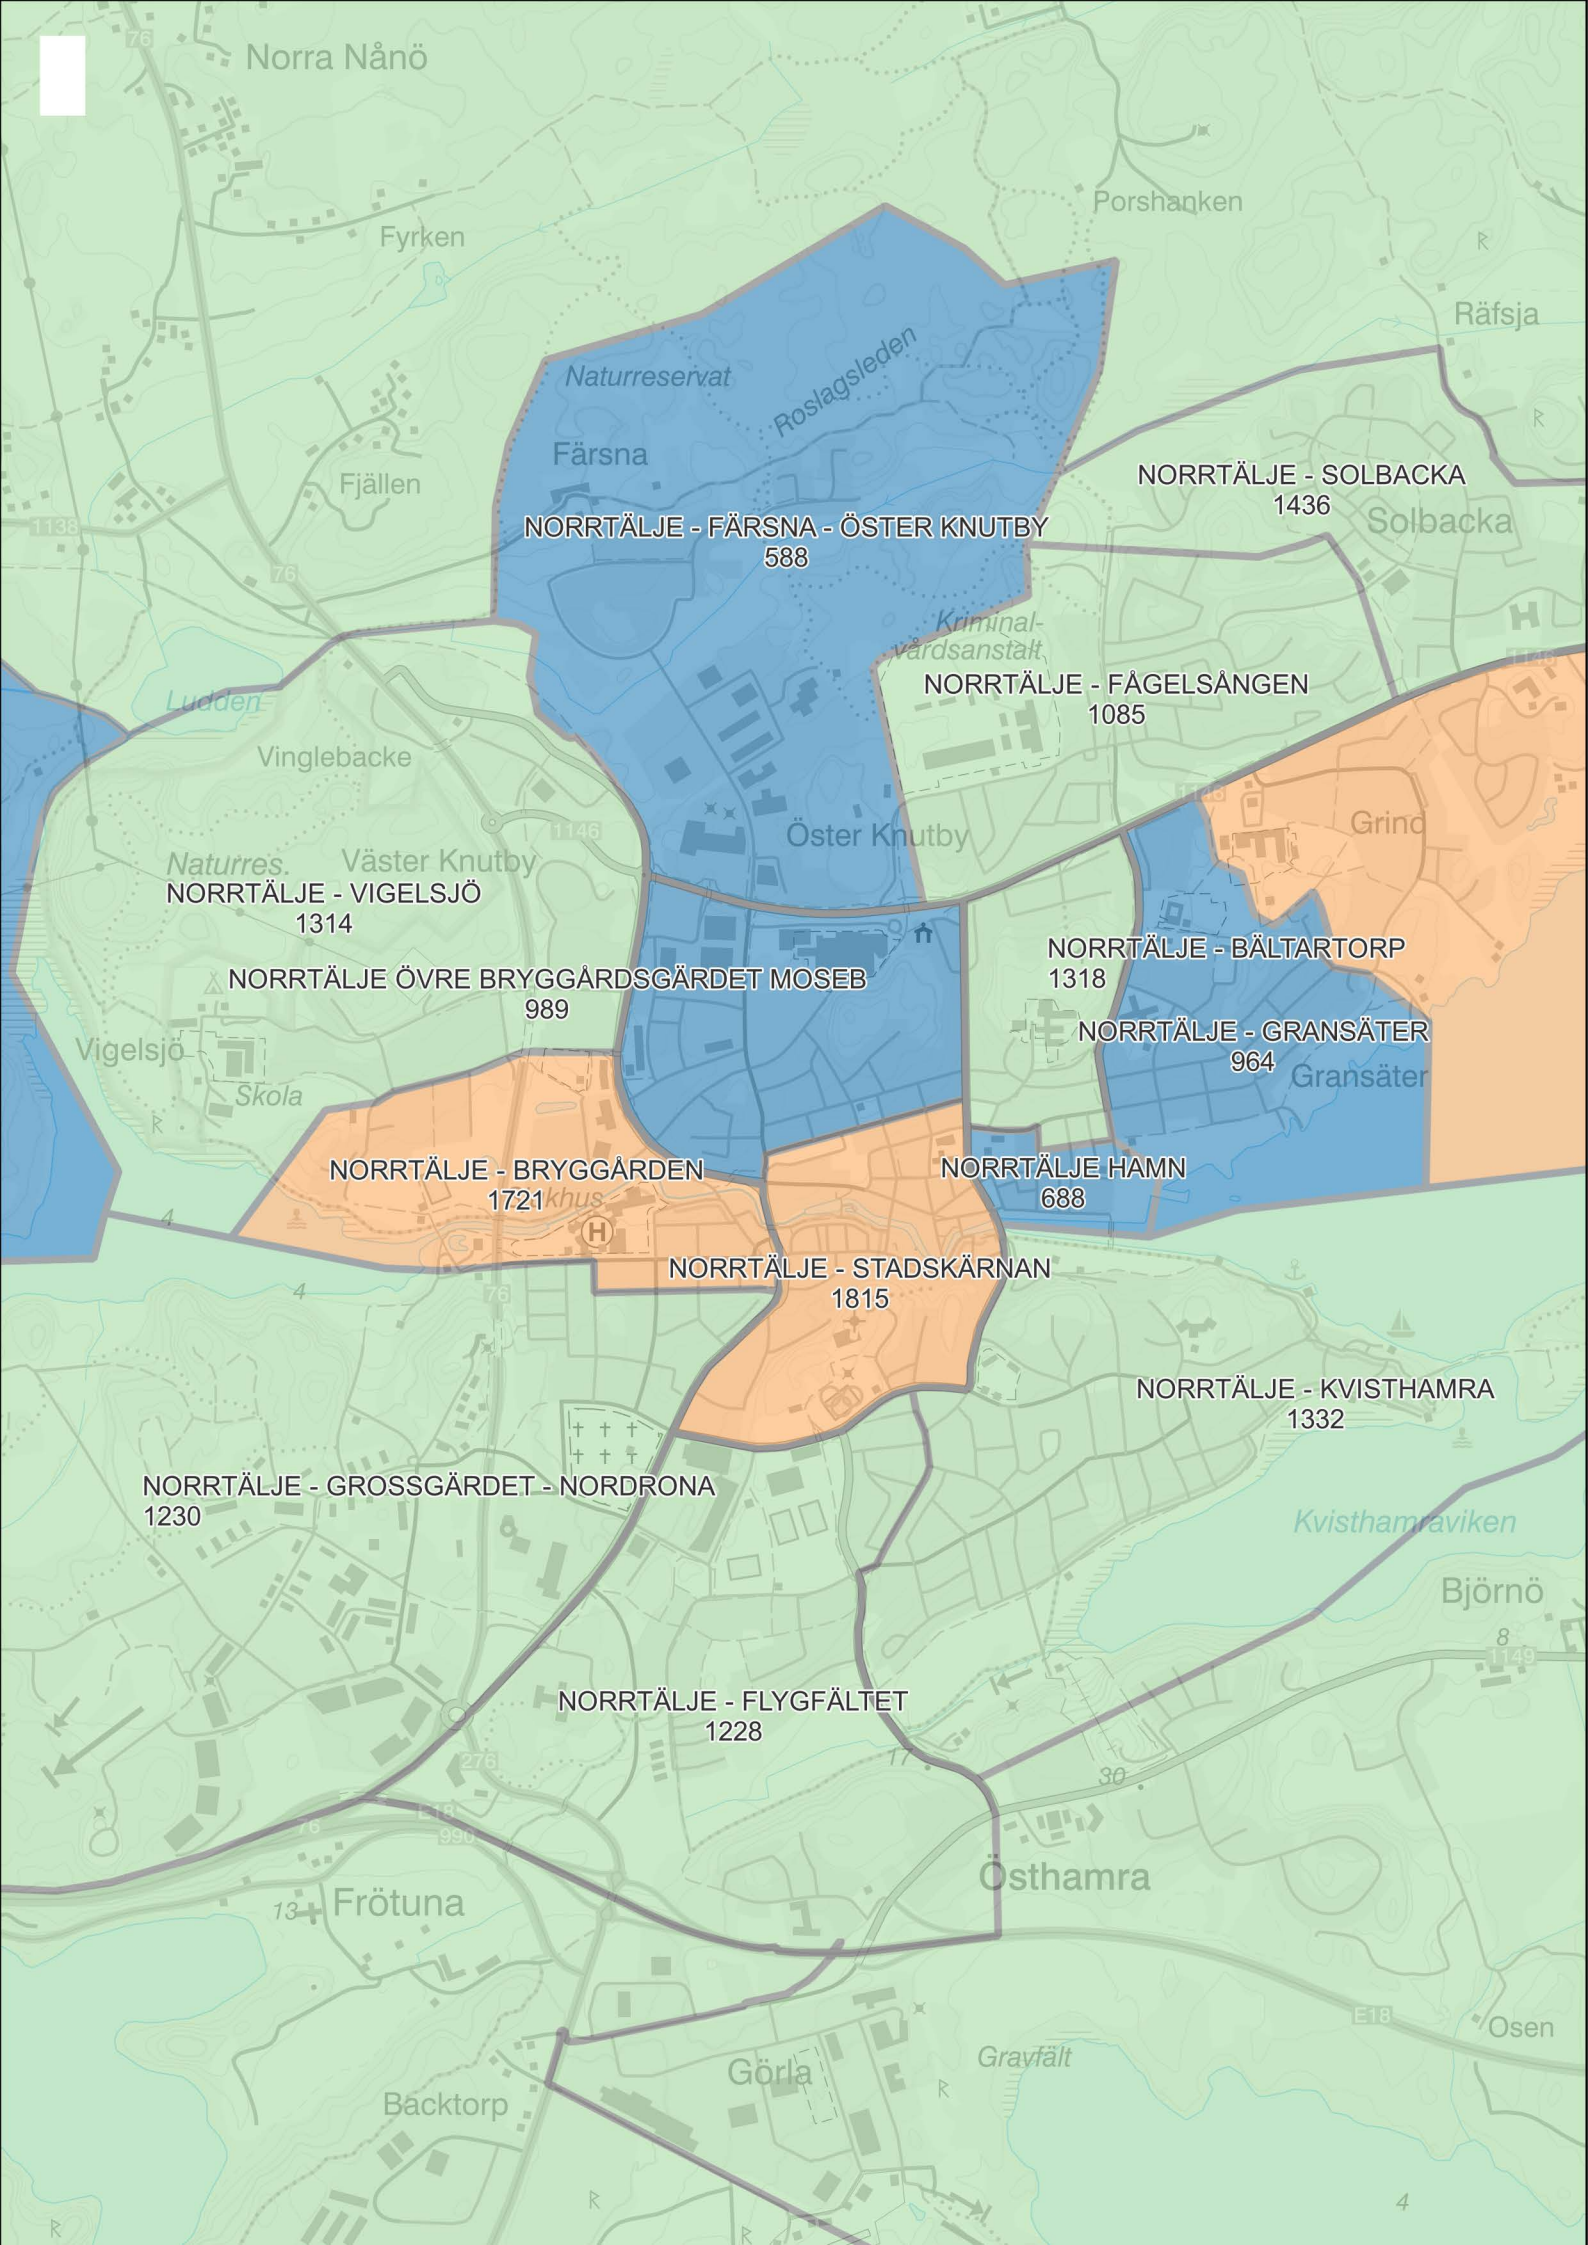

Röstberättigande riksdagsvalet 2022

- 0 - 1050
- 1050 - 1700
- 1700 - 2000

Folkbokförda - Antal 18+ år

0 - 1050

1050 - 1700

1700 - 2000

Norra Nånö

Fyrken

Porshanken

Räfsja

Naturreservat

Roslagsleden

Färsna

NORRTÄLJE - SOLBACKA

1436

Solbacka

NORRTÄLJE - FÄRSNA - ÖSTER KNUTBY

588

Kriminalvårdsanstalt

NORRTÄLJE - FÅGELSÅNGEN

1085

Ludden

Vinglebacke

NORRTÄLJE - VIGELSJÖ

NORRTÄLJE - FLYGFÄLTET

1228

Frötuna

Östhamra

Görja

Gravfält

Bäcktorp

Osen