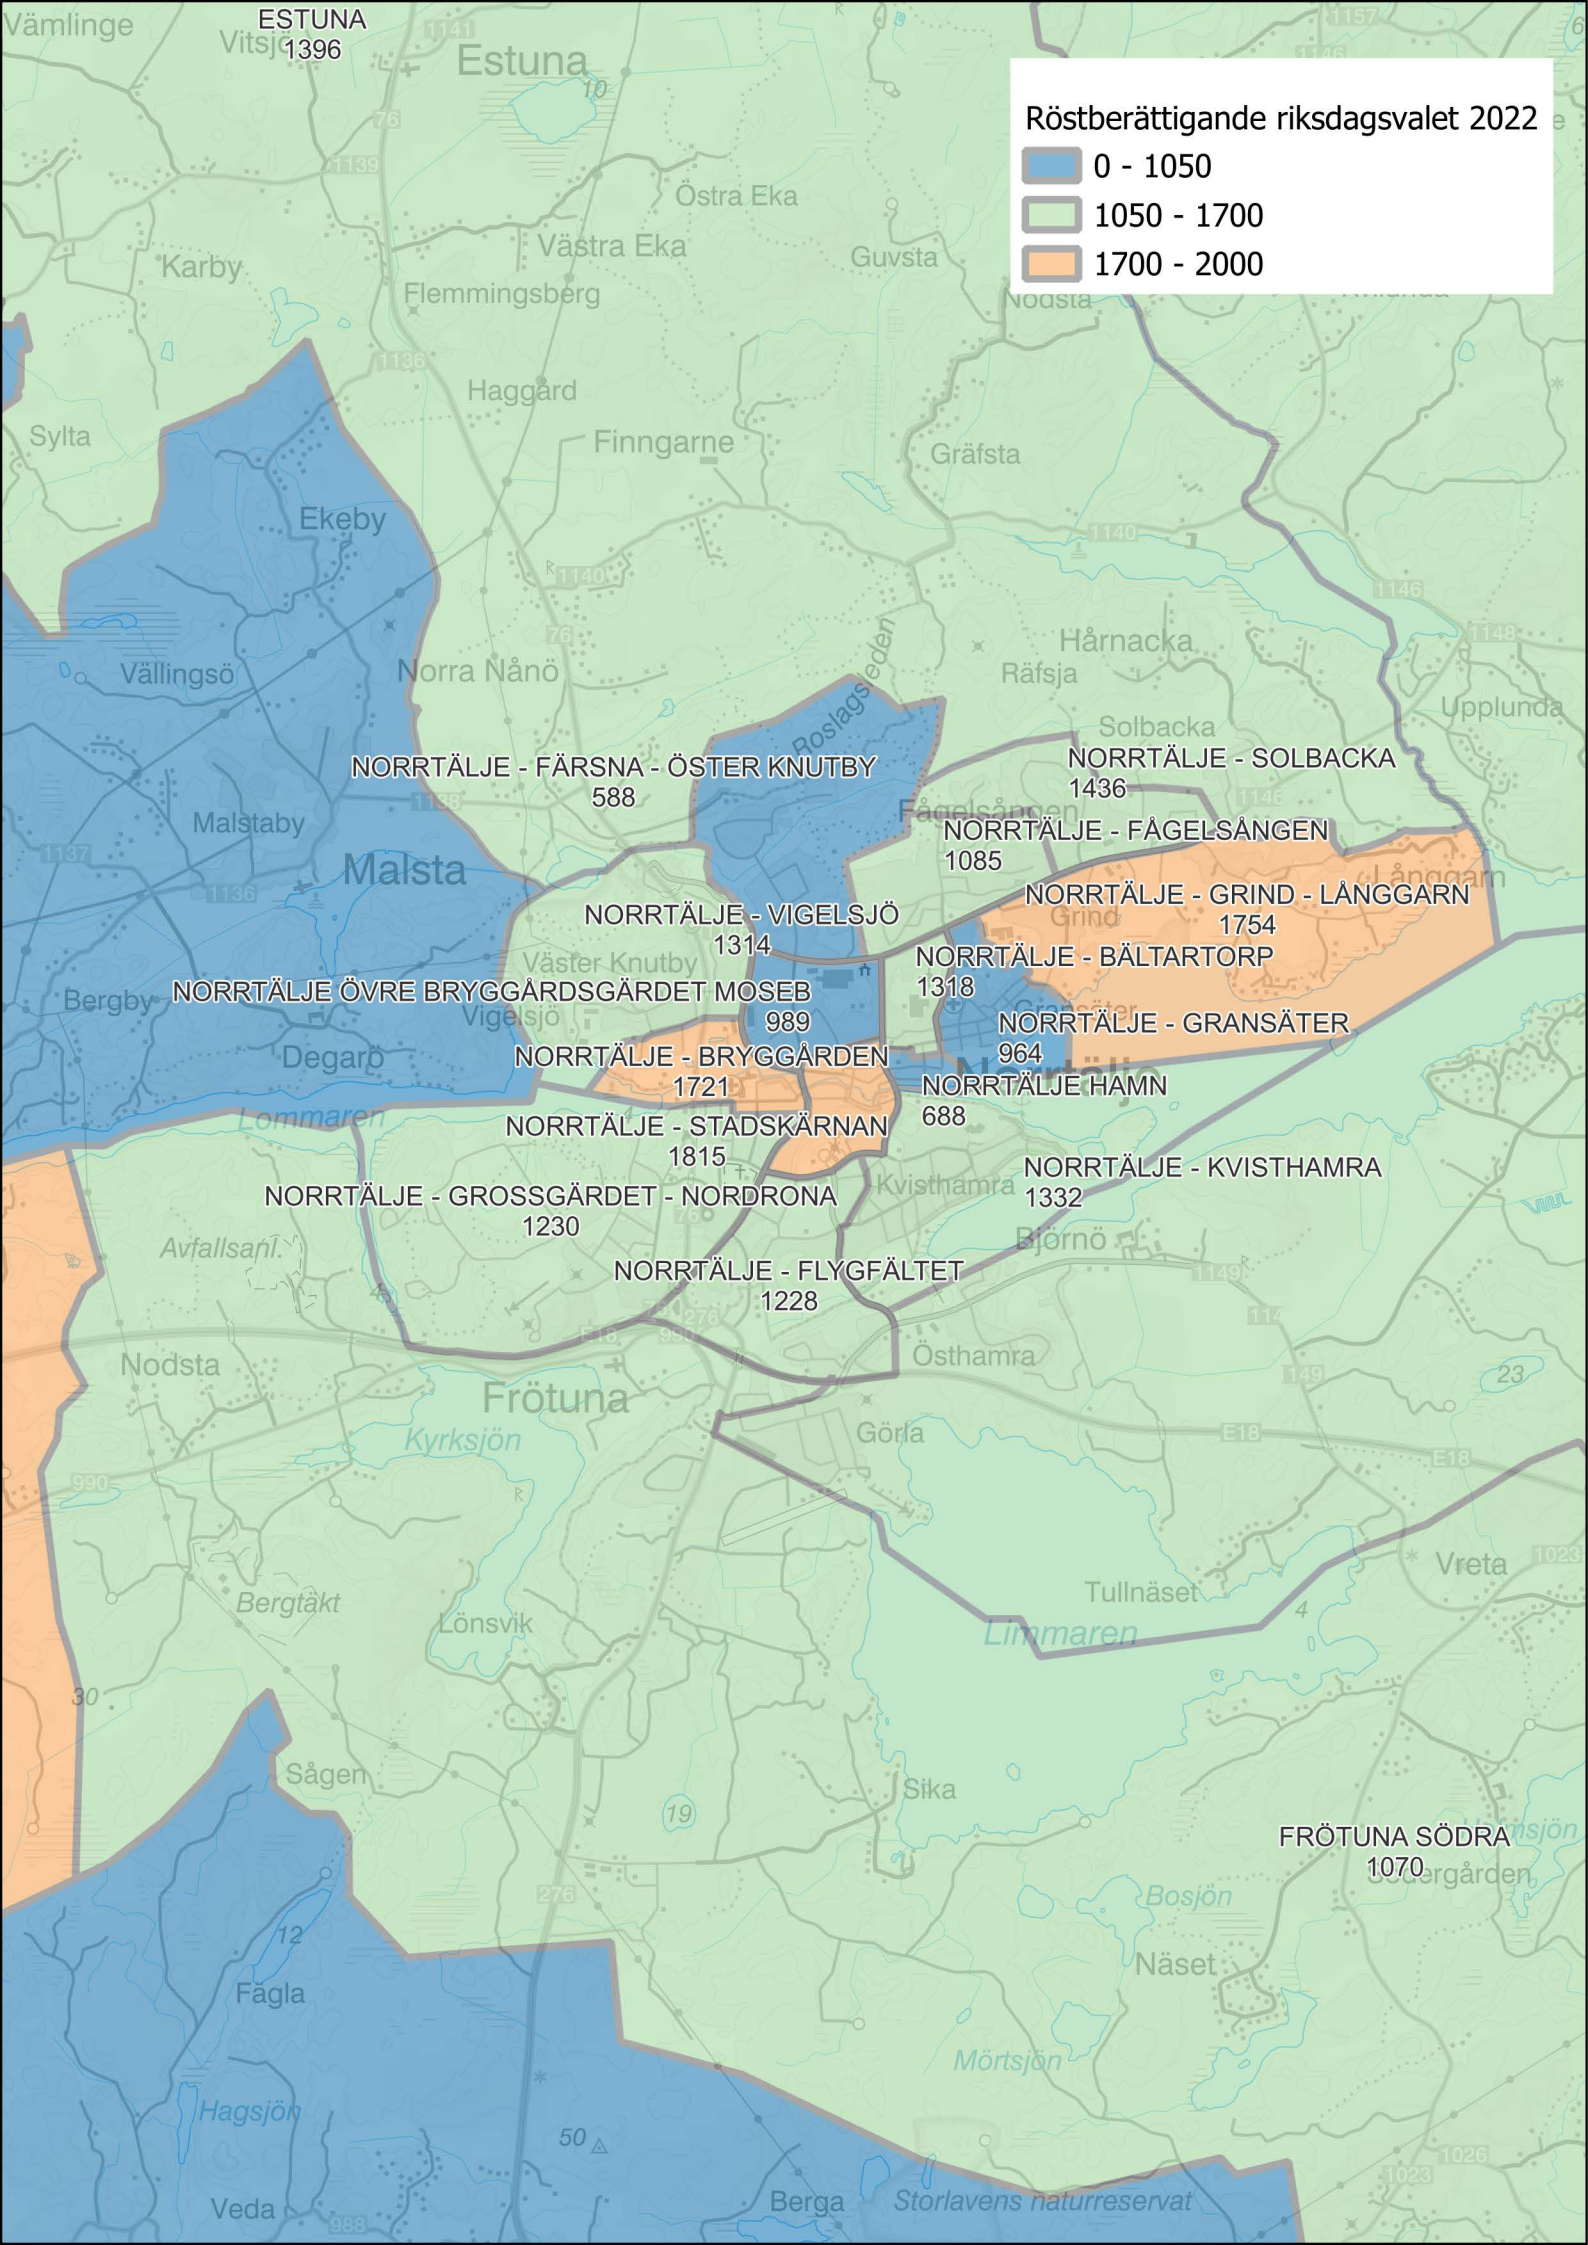

Röstberättigande riksdagsvalet 2022

- 0 - 1050
- 1050 - 1700
- 1700 - 2000

Folkbokförda - Antal 18+ år

0 - 1050

1050 - 1700

1700 - 2000

Norra Nånö

Fyrken

Porshanken

Räfsja

Naturreservat

Roslagsleden

Färsna

NORRTÄLJE - SOLBACKA

1436

Solbacka

NORRTÄLJE - FÄRSNA - ÖSTER KNUTBY

588

Kriminalvårdsanstalt

NORRTÄLJE - FÅGELSÅNGEN

1085

Ludden

Vinglebacke

NORRTÄLJE - VIGELSJÖ

NORRTÄLJE - FLYGFÄLTET

1228

Frötuna

Östhamra

Görja

Gravfält

Bäcktorp

Osen