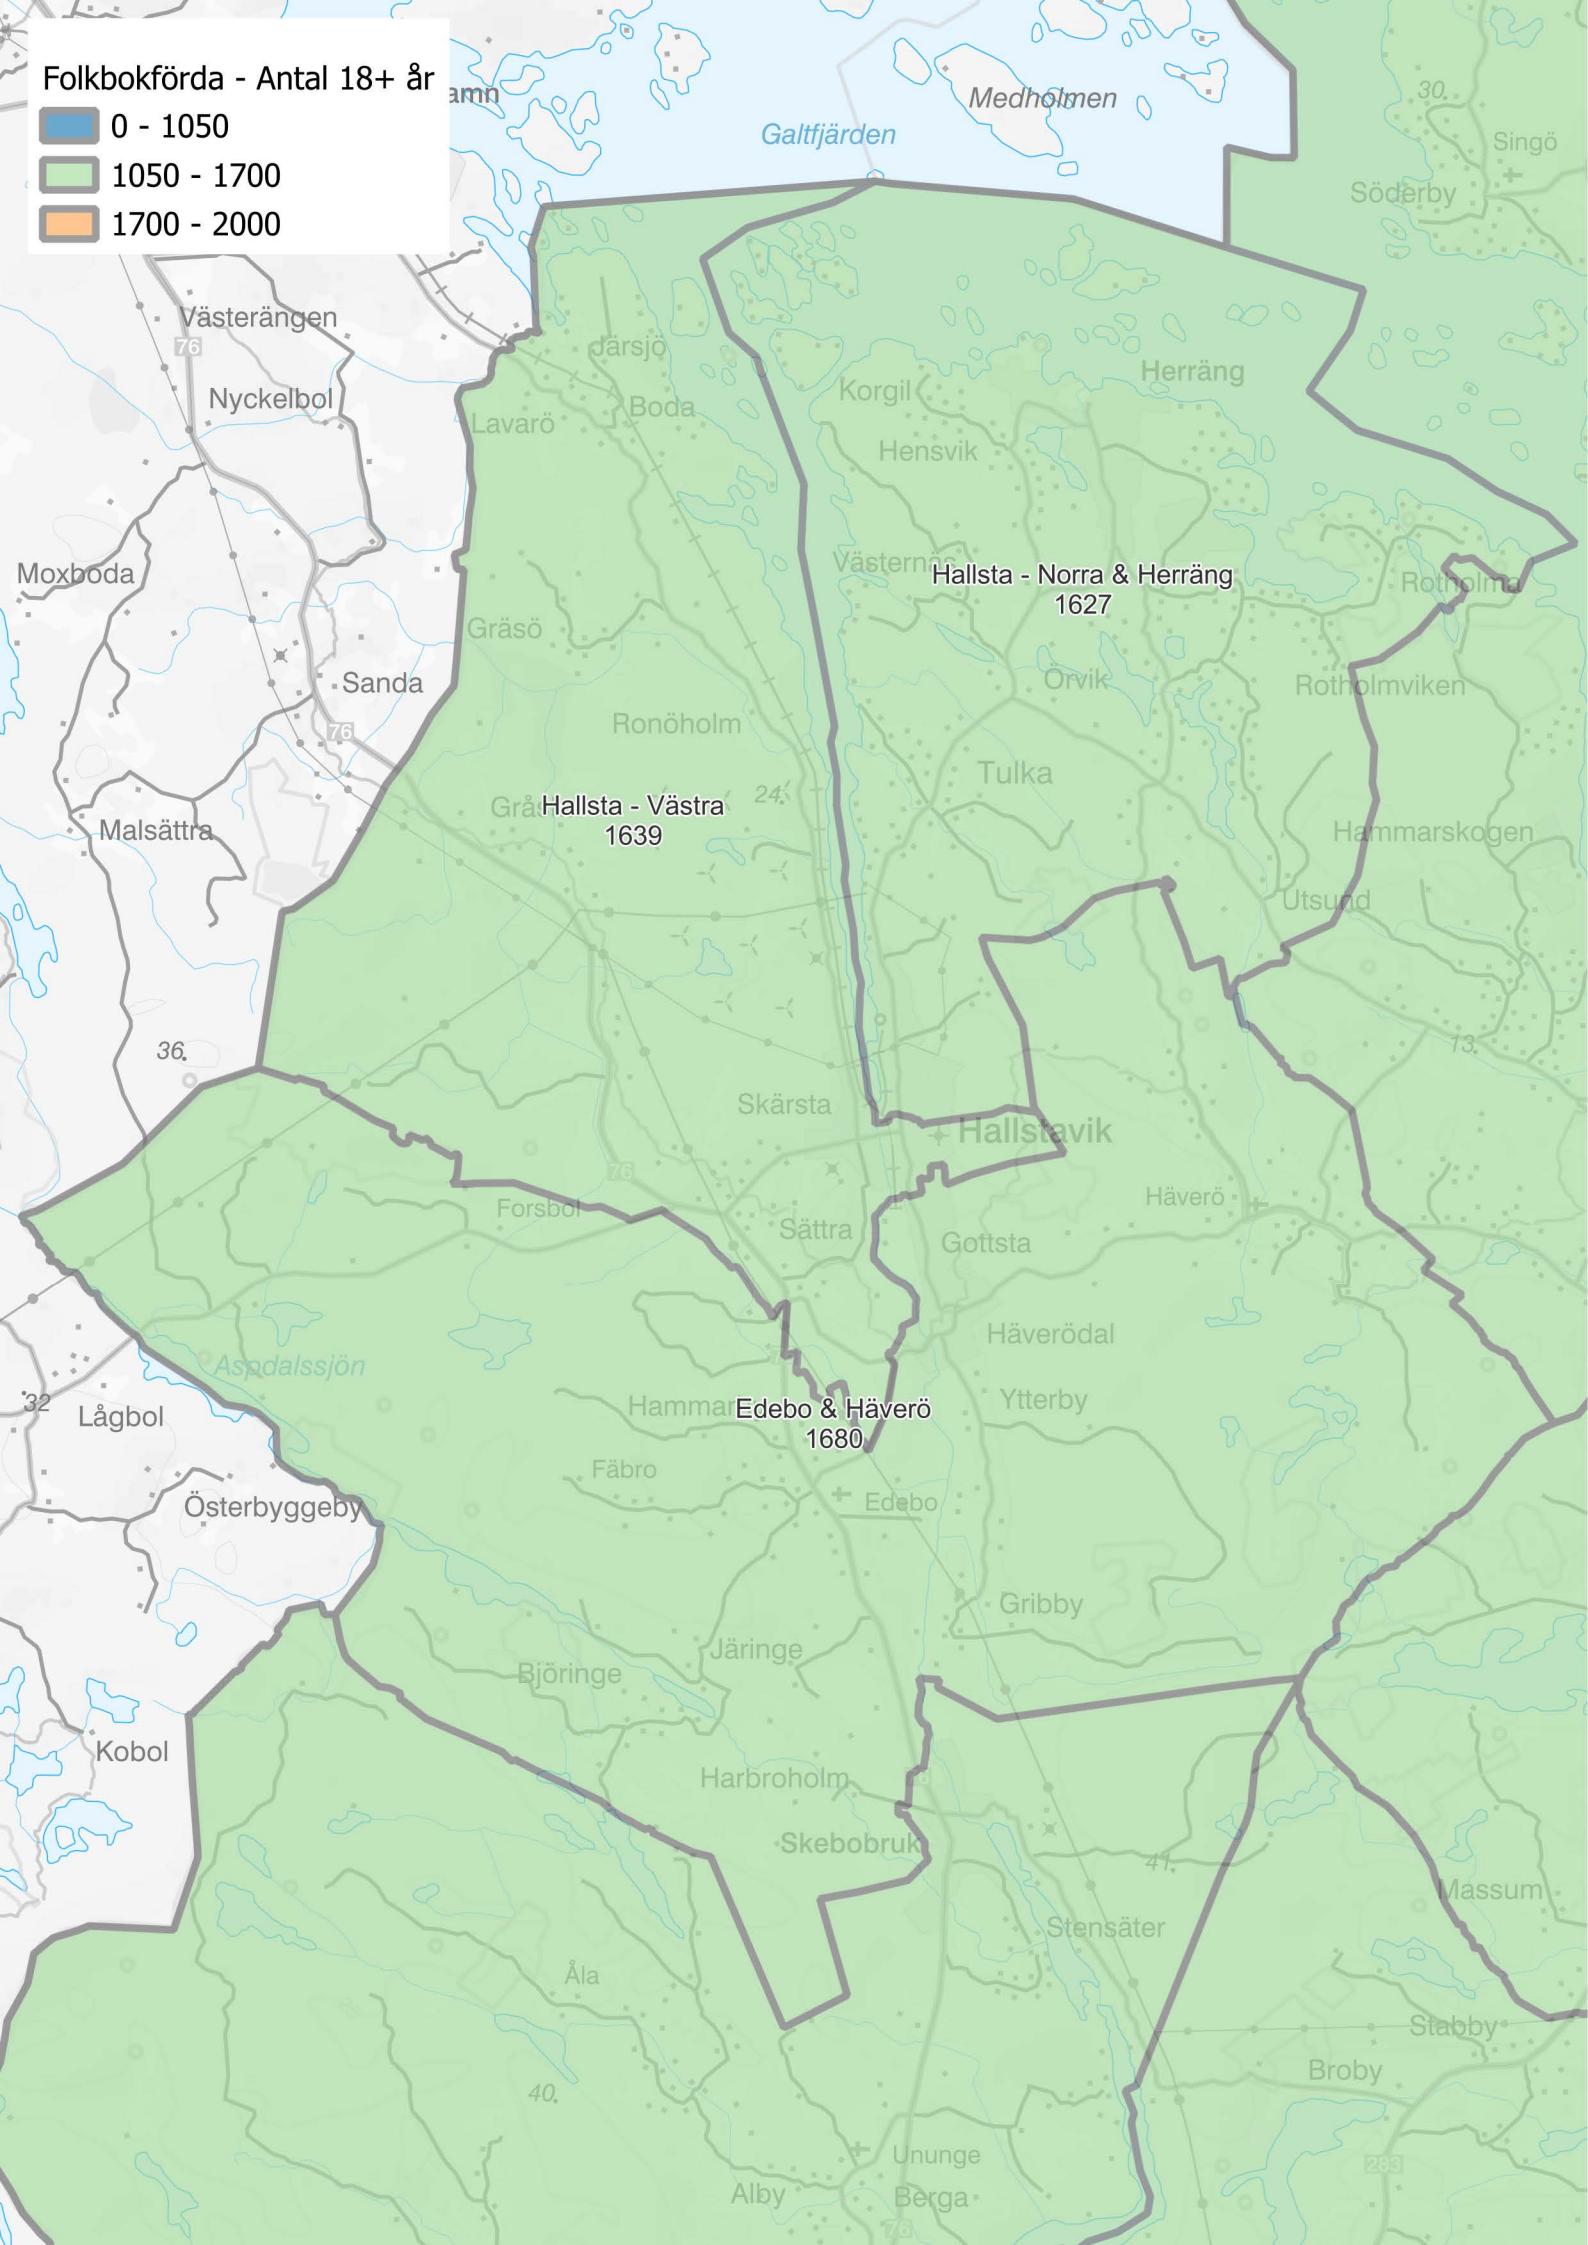

Röstberättigande riksdagsvalet 2022

- 0 - 1050
- 1050 - 1700
- 1700 - 2000

Folkbokförda - Antal 18+ år

0 - 1050

1050 - 1700

1700 - 2000

Norra Nånö

Fyrken

Porshanken

Räfsja

Naturreservat

Roslagsleden

Färsna

NORRTÄLJE - SOLBACKA

1436

Solbacka

NORRTÄLJE - FÄRSNA - ÖSTER KNUTBY

588

Kriminalvårdsanstalt

NORRTÄLJE - FÅGELSÅNGEN

1085

Ludden

Vinglebacke

NORRTÄLJE - VIGELSJÖ